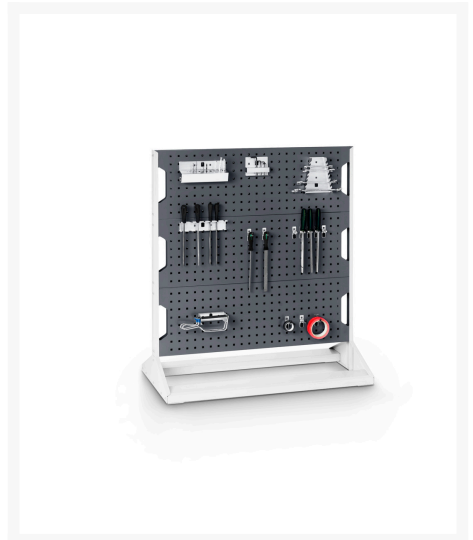

# 16917200. - Rack Perfo Fixe Double Face & Acc

## Description

Rack Perfo Fixe Double Face & Acc 6 Panneaux & 40 Accessoires  
LxPxH: 1000x550x1125mm

## Informations Complémentaires

Largeur	1000
Profondeur	550
Hauteur	1125
Numé	94032080
Matériau du produit	Tôle d'acier
Surface de produit	Peint