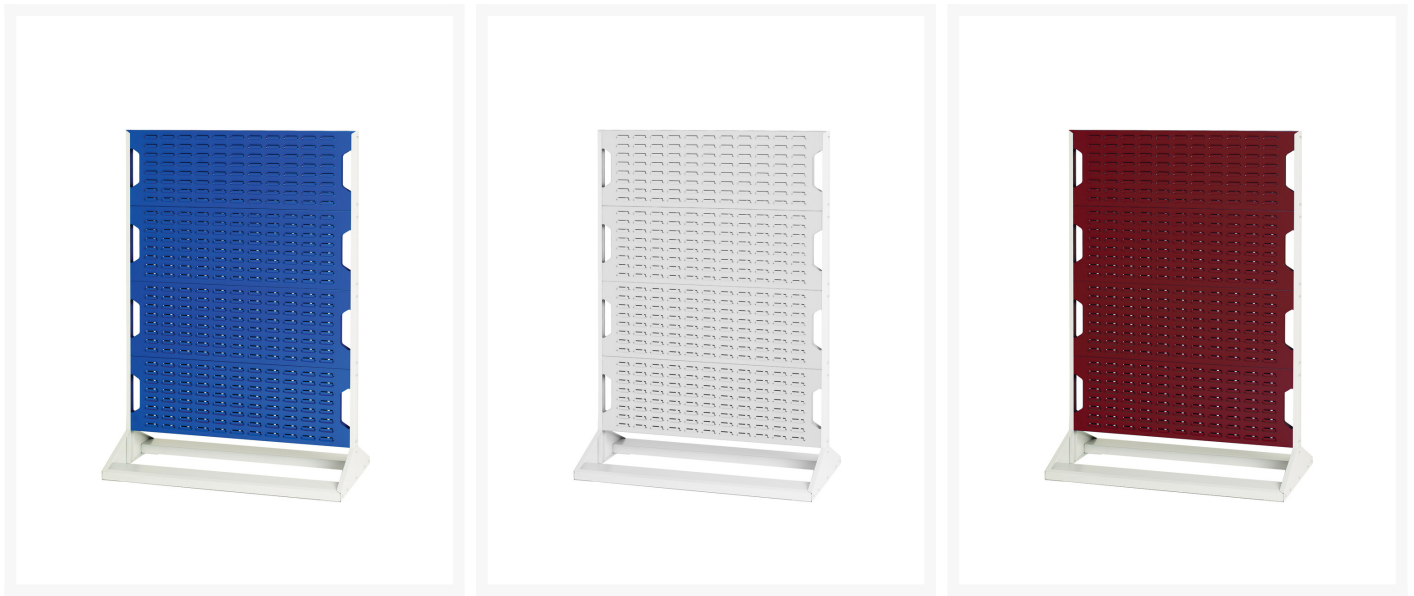

# 16917121. - Rack a Bacs Fixe Double Face

## Description

Rack a Bacs Fixe Double Face Avec 8 Panneaux  
LxPxH: 1000x550x1450mm

## Informations Complémentaires

Largeur	1000
Profondeur	550
Hauteur	1450
Numé	94032080
Matériau du produit	Tôle d'acier
Surface de produit	Couvert de poudre

## Choix du produit

Couleur:	Gris anthracite
	Rouge pourpre
	Bleu gentiane
	Gris clair