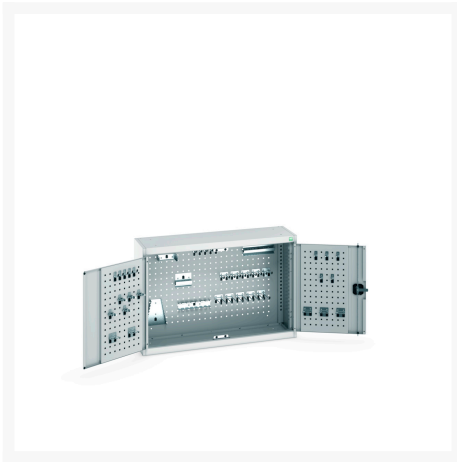

40031055. - Armoire Murale Perfo Cubio

Description

Armoire Murale Perfo Cubio Avec Fond Perfo & 40 Accessoires
LxPxH: 1050x325x700mm

Images du produit

Informations Complémentaires

Type de porte	Perfo
Paroi de fond	Perforation perfo
Largeur	1050
Profondeur	325
Hauteur	700
Numé	94032080
Matériau du produit	Tôle d'acier
Surface de produit	Couvert de poudre

Choix du produit

Couleur:	Gris anthracite / Gris anthracite
	Gris clair / Gris anthracite
	Gris / Bleu clair
	Gris clair / Gris clair
	Gris clair / Rouge