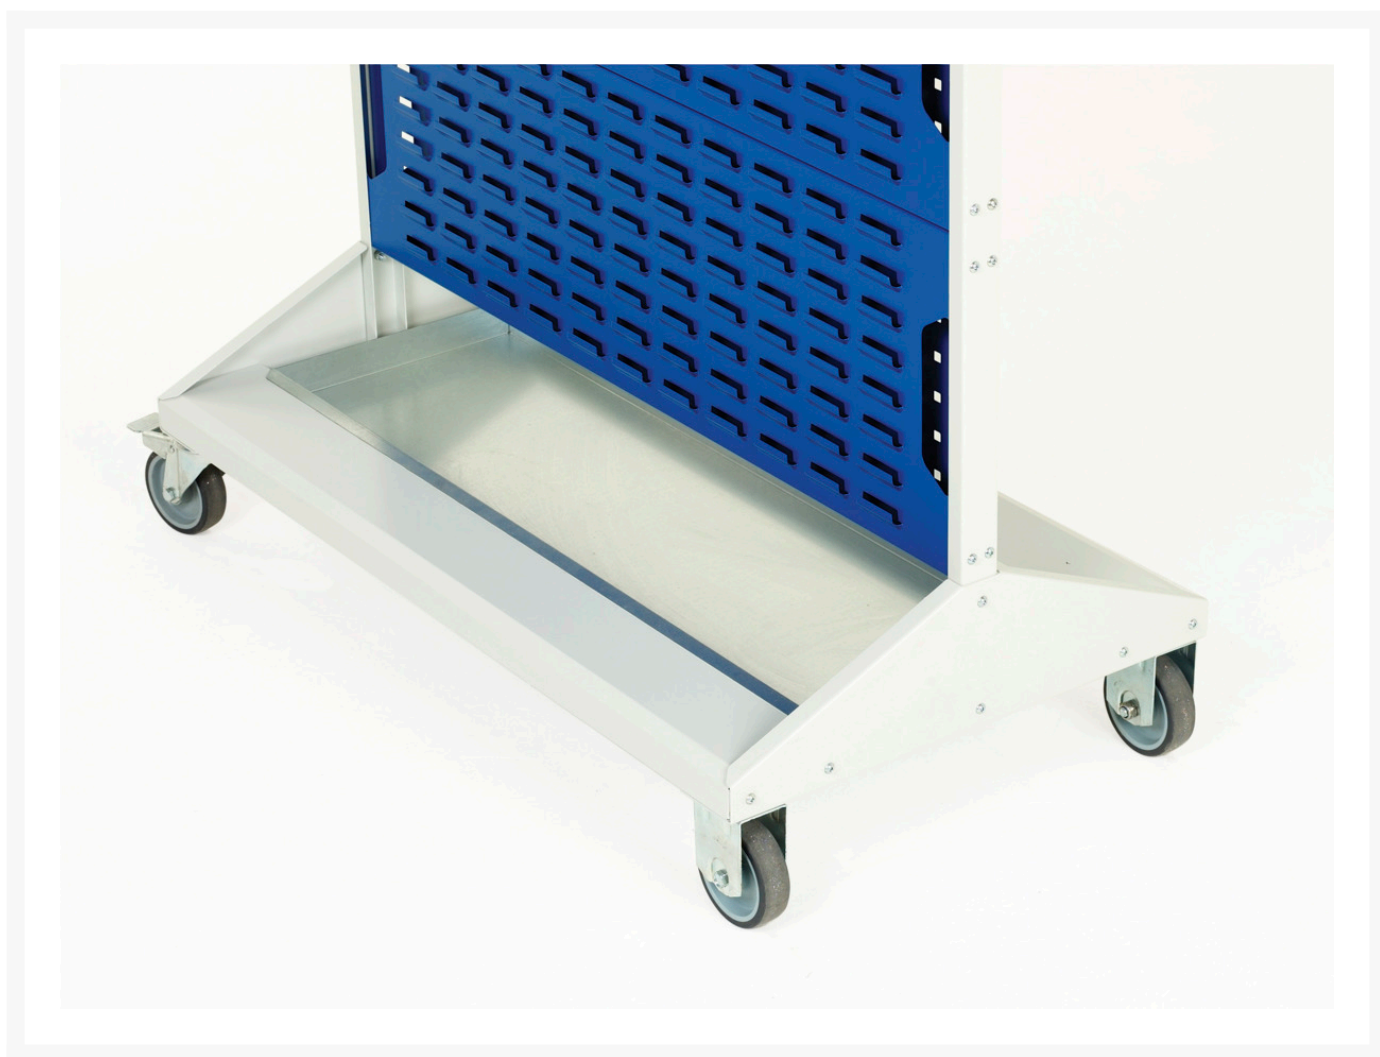

# 16917030.51V - Bac Inférieur pour Racks

## Description

Bac Inférieur pour Racks Mobile ou Fixe  
LxP: 1000x550mm RAL 7035 / RAL 5010

## Informations Complémentaires

---

Largeur	1000
Profondeur	550
Hauteur	28
Numé	94032080
Matériau du produit	Tôle d'acier
Surface de produit	Couvert de poudre