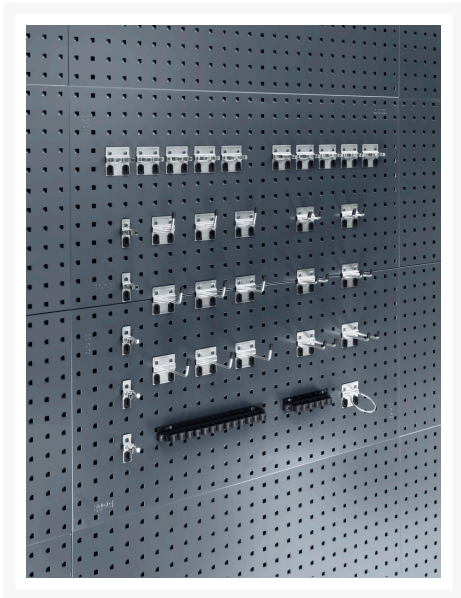

14020002 - support clés allen L 112mm Ø 2-12

Description

support clés allen L 112mm Ø 2-12 pour 10 clés
LxPxH: 115x25x90mm galvanisé

Images du produit

Informations Complémentaires

Largeur	115
Profondeur	25
Hauteur	90
Numé	94032080
Matériau du produit	Tôle d'acier
Surface de produit	Galvanisé