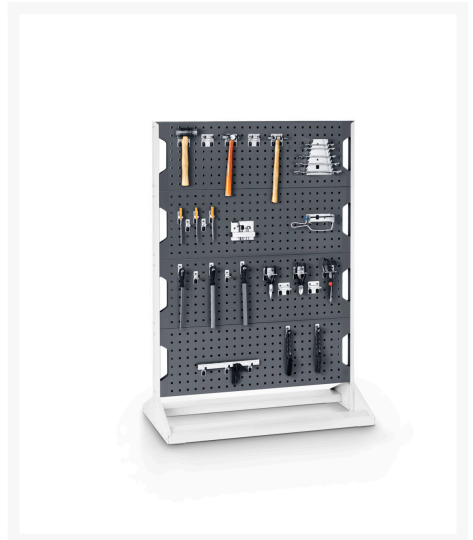

16917201. - Rack Perfo Fixe Double Face & Acc

Description

Rack Perfo Fixe Double Face & Acc 8 Panneaux & 60 Accessoires
LxPxH: 1000x550x1450mm

Images du produit

Informations Complémentaires

Largeur	1000
Profondeur	550
Hauteur	1450
Numé	94032080
Matériau du produit	Tôle d'acier
Surface de produit	Peint

Choix du produit

Couleur:	Gris anthracite
	Rouge pourpre
	Bleu gentiane
	Gris clair