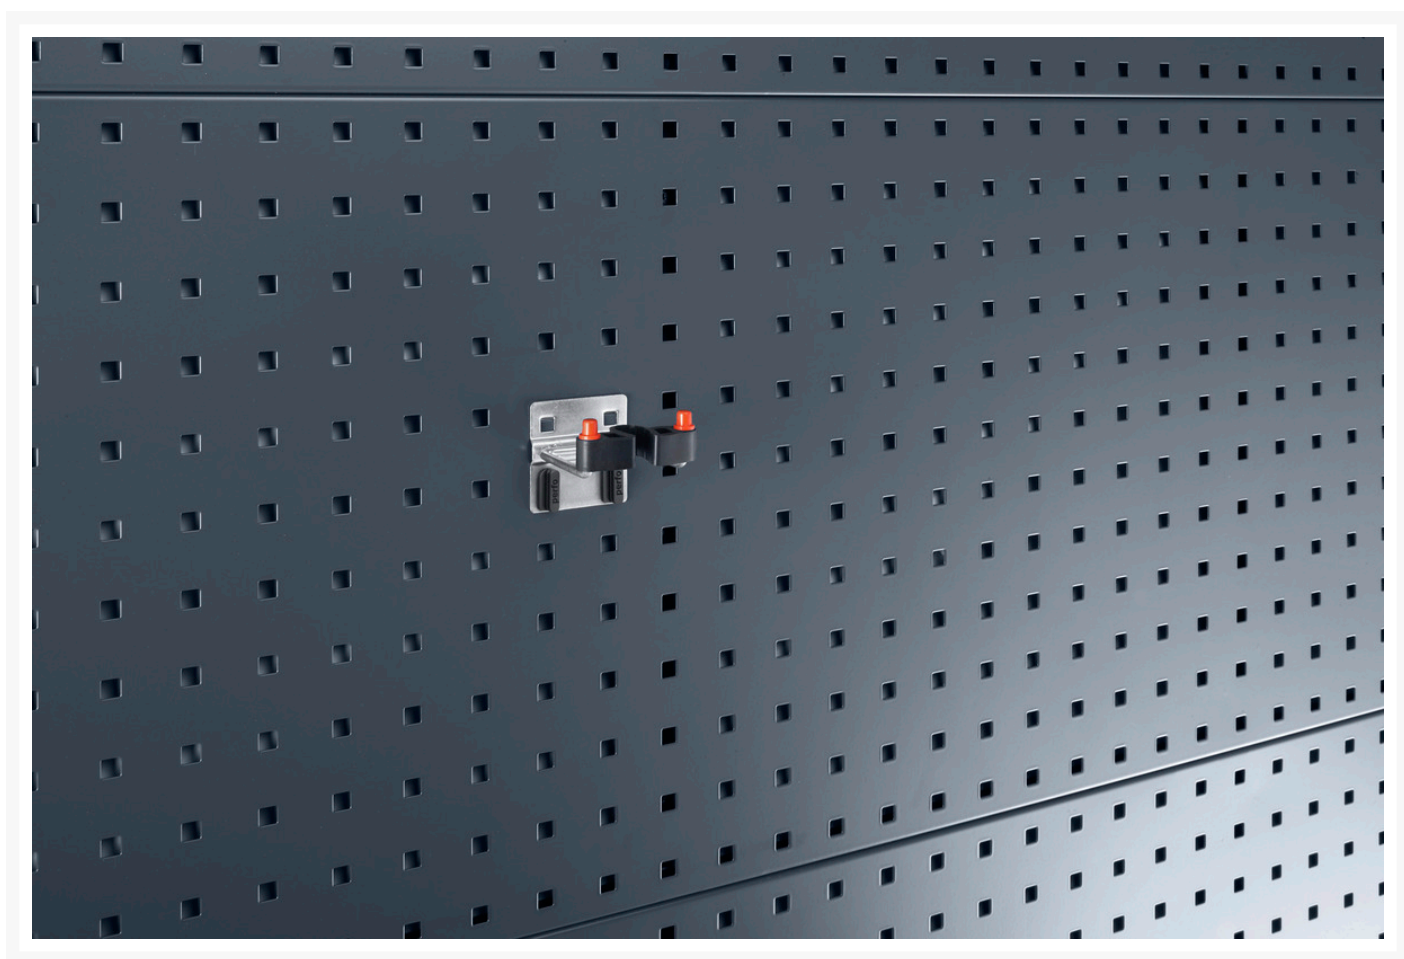

12626025 - support autobloquant 15-25

Description

support autobloquant 15-25 avec base large, Ø 15-25mm
LxPxH: 78x86x64mm acier galvanisé/noir

Images du produit

Informations Complémentaires

Largeur	78
Profondeur	86
Hauteur	64
Numé	94032080
Matériau du produit	Acier
Surface de produit	Galvanisé