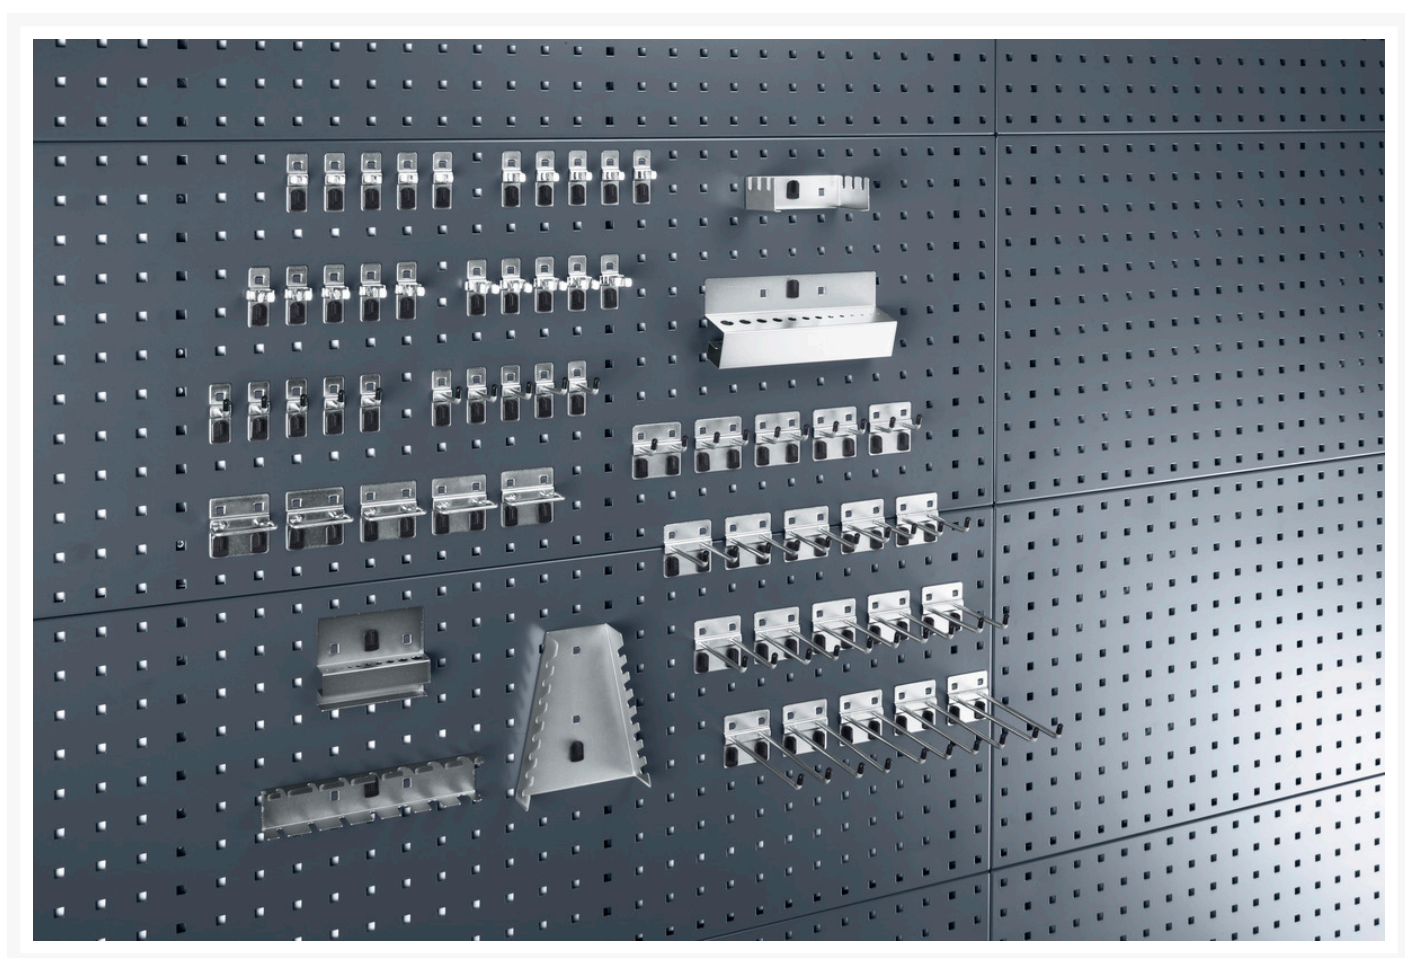

14031415 - accessoires perfo

Description

accessoires perfo 60 pièces
galvanisé

Images du produit

Informations Complémentaires

bandeau	2.75
Largeur	490
Profondeur	140
Hauteur	140
Numé	94032080
Matériau du produit	Acier
Surface de produit	Galvanisé