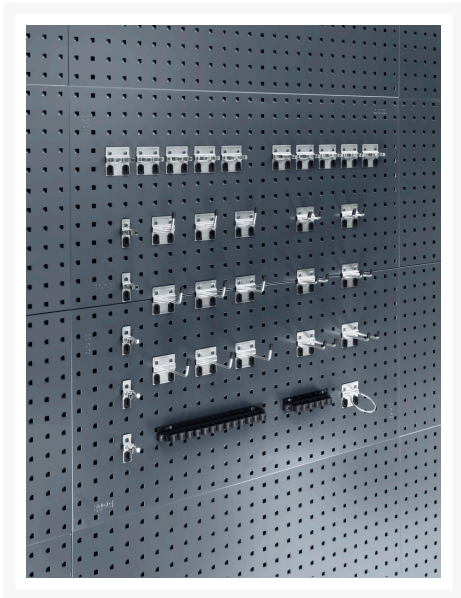

14019007 - support pour tournevis L 225 mm

Description

support pour tournevis L 225 mm pour 7 tournevis
LxPxH: 225x30x50mm galvanisé

Images du produit

Informations Complémentaires

Largeur	225
Profondeur	30
Hauteur	50
Numé	94032080
Matériau du produit	Tôle d'acier
Surface de produit	Galvanisé