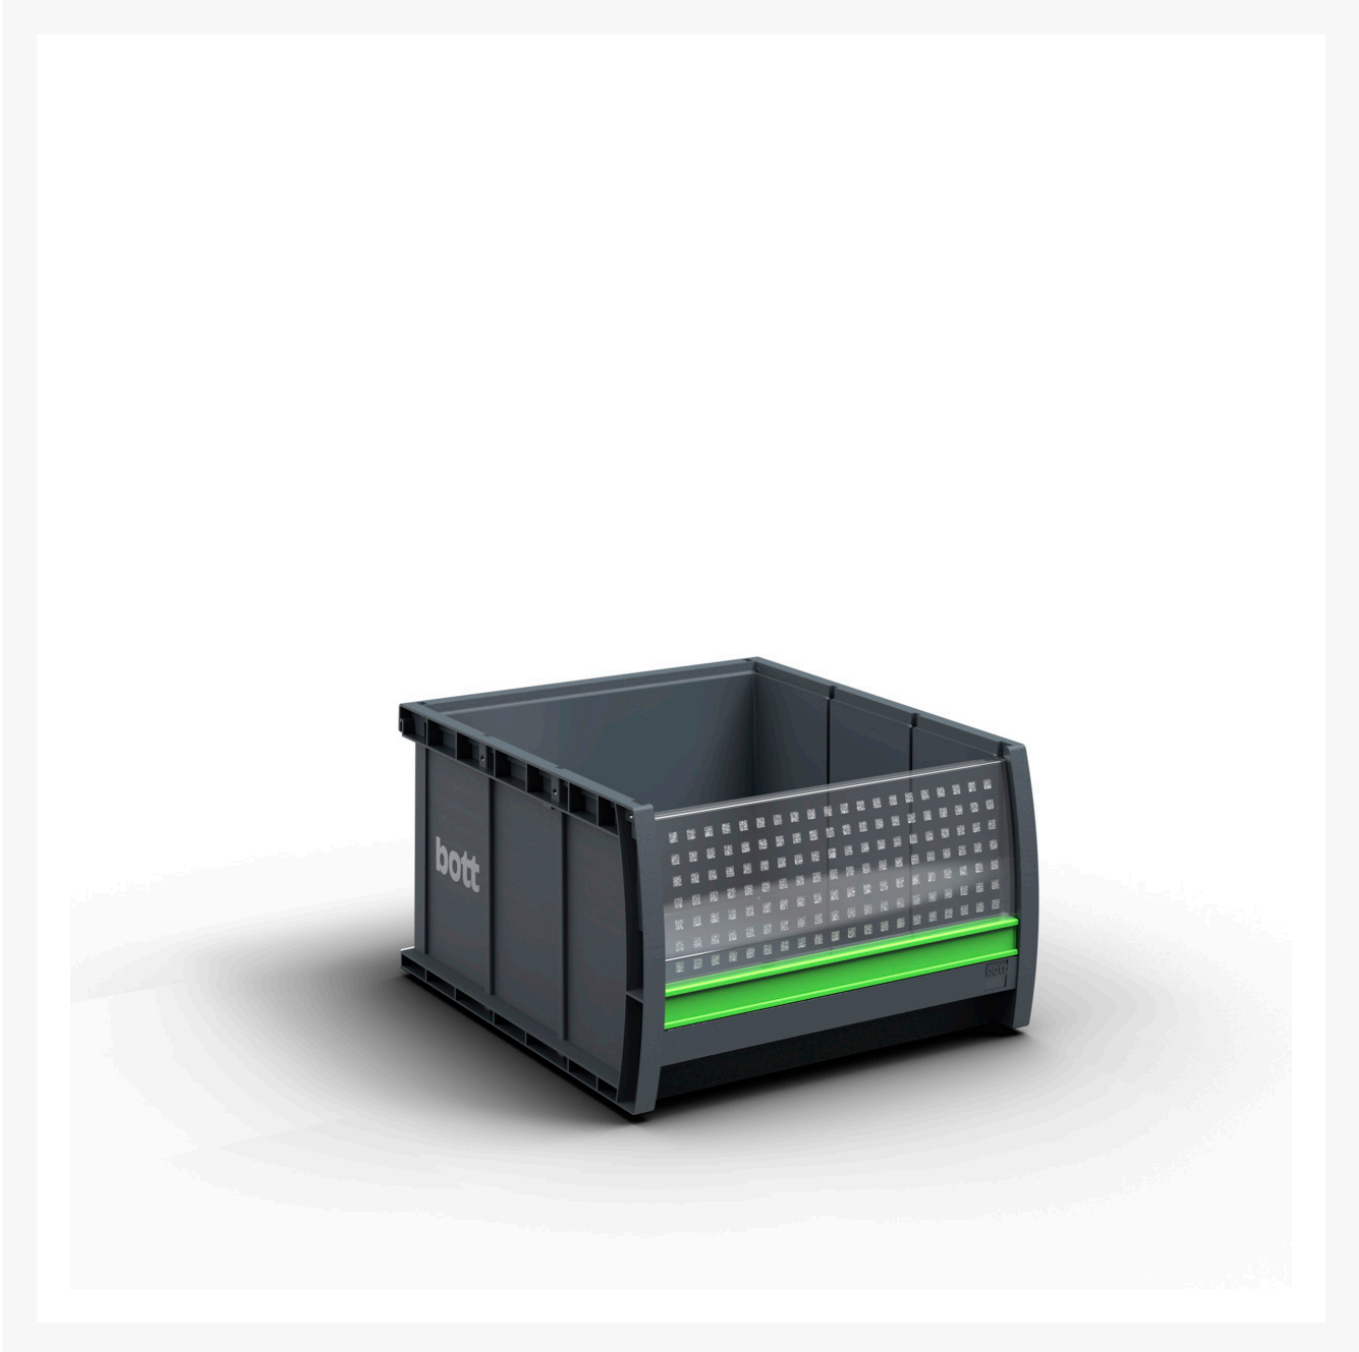

13022056.189999999 - bottBox L3 avec fenêtre lot de 12

Description

bottBox L3 avec fenêtre lot de 12 et porte étiquette
LxPxH: 264x298x165mm plastique RAL 7016

Images du produit

Informations Complémentaires

Largeur	264
Profondeur	298
Hauteur	165
Numé	39231090
Matériau du produit	Polypropylène / Polycarbonate