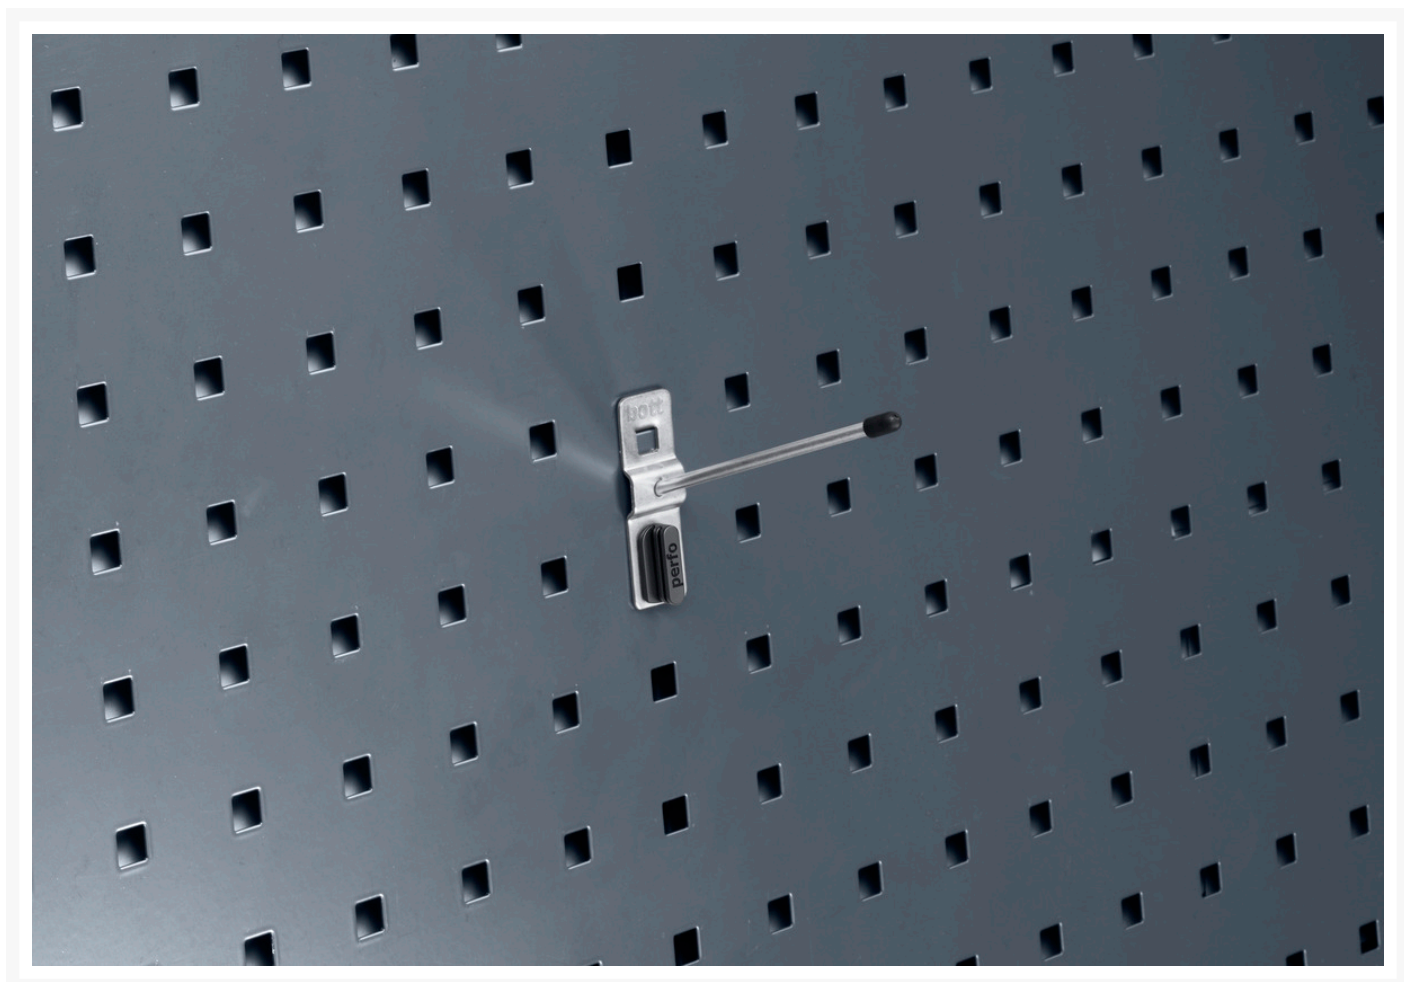

14001108 - support incline L 100 mm lot de 5

Description

support incline L 100 mm lot de 5 Ø 4mm, support simple
LxPxH: 20x100x60mm galvanisé

Images du produit

Informations Complémentaires

Largeur	20
Profondeur	100
Hauteur	60
Numé	94032080
Matériau du produit	Acier
Surface de produit	Galvanisé