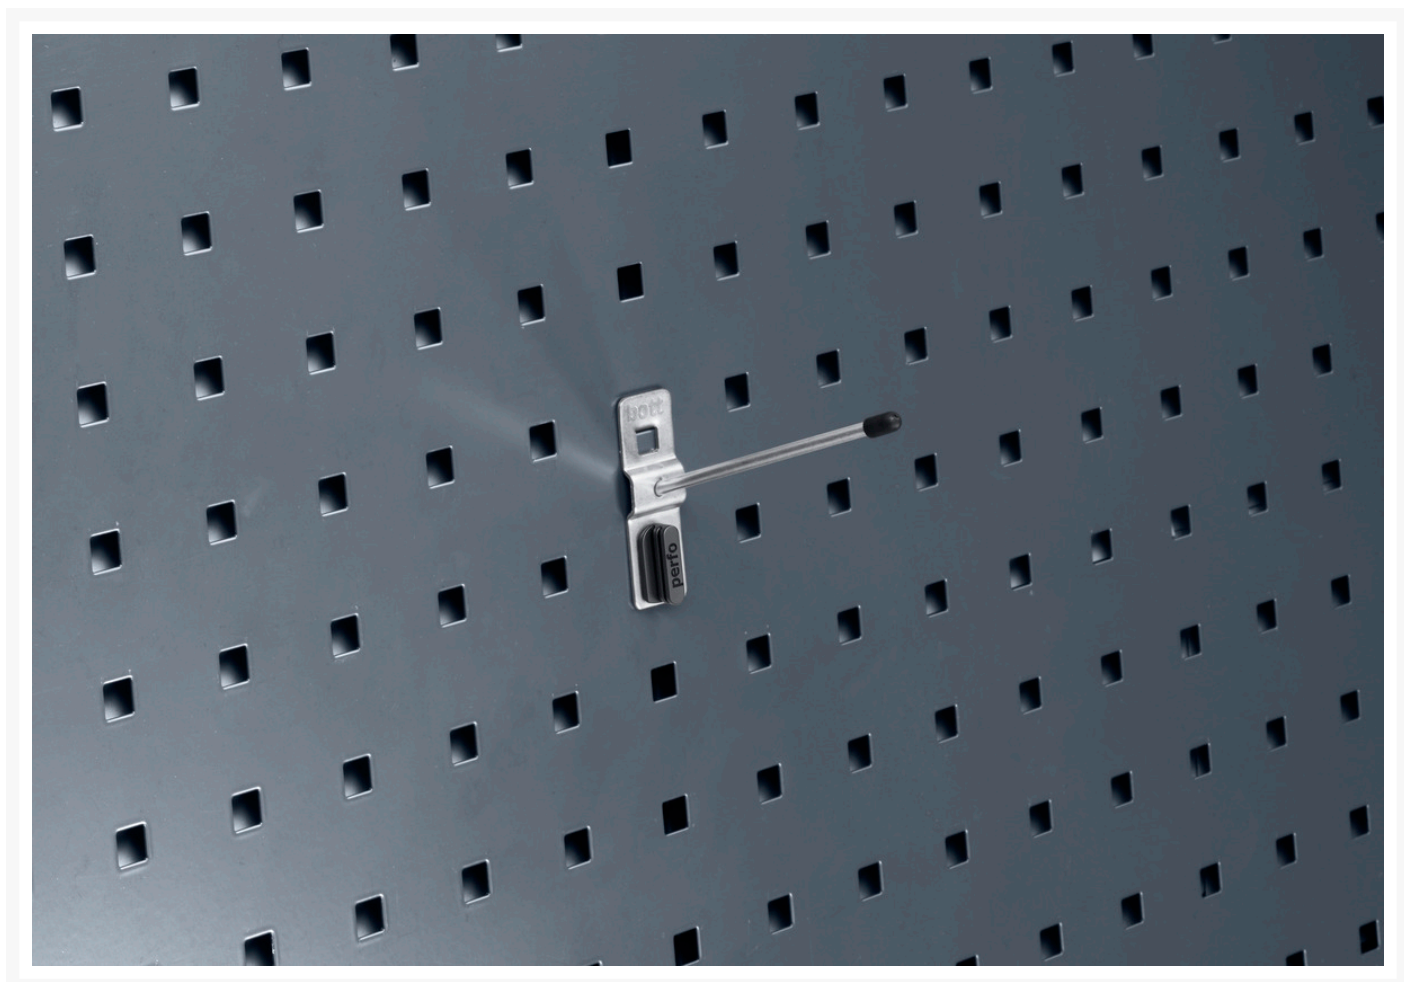

14001110 - support incline L 25 mm lot de 5

Description

support incline L 25 mm lot de 5 Ø 4mm, support simple
LxPxH: 20x25x60mm galvanisé

Images du produit

Informations Complémentaires

Largeur	20
Profondeur	25
Hauteur	60
Numé	94032080
Matériau du produit	Acier
Surface de produit	Galvanisé