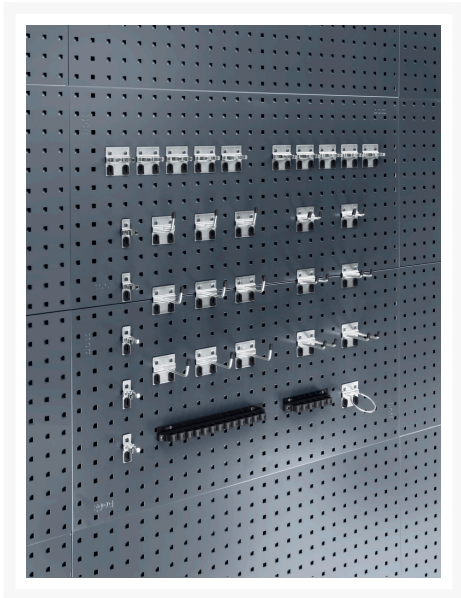

14001110 - support incline L 25 mm lot de 5

Description

support incline L 25 mm lot de 5 Ø 4mm, support simple
LxPxH: 20x25x60mm galvanisé

Images du produit

Informations Complémentaires

Largeur	20
Profondeur	25
Hauteur	60
Numé	94032080
Matériau du produit	Acier
Surface de produit	Galvanisé