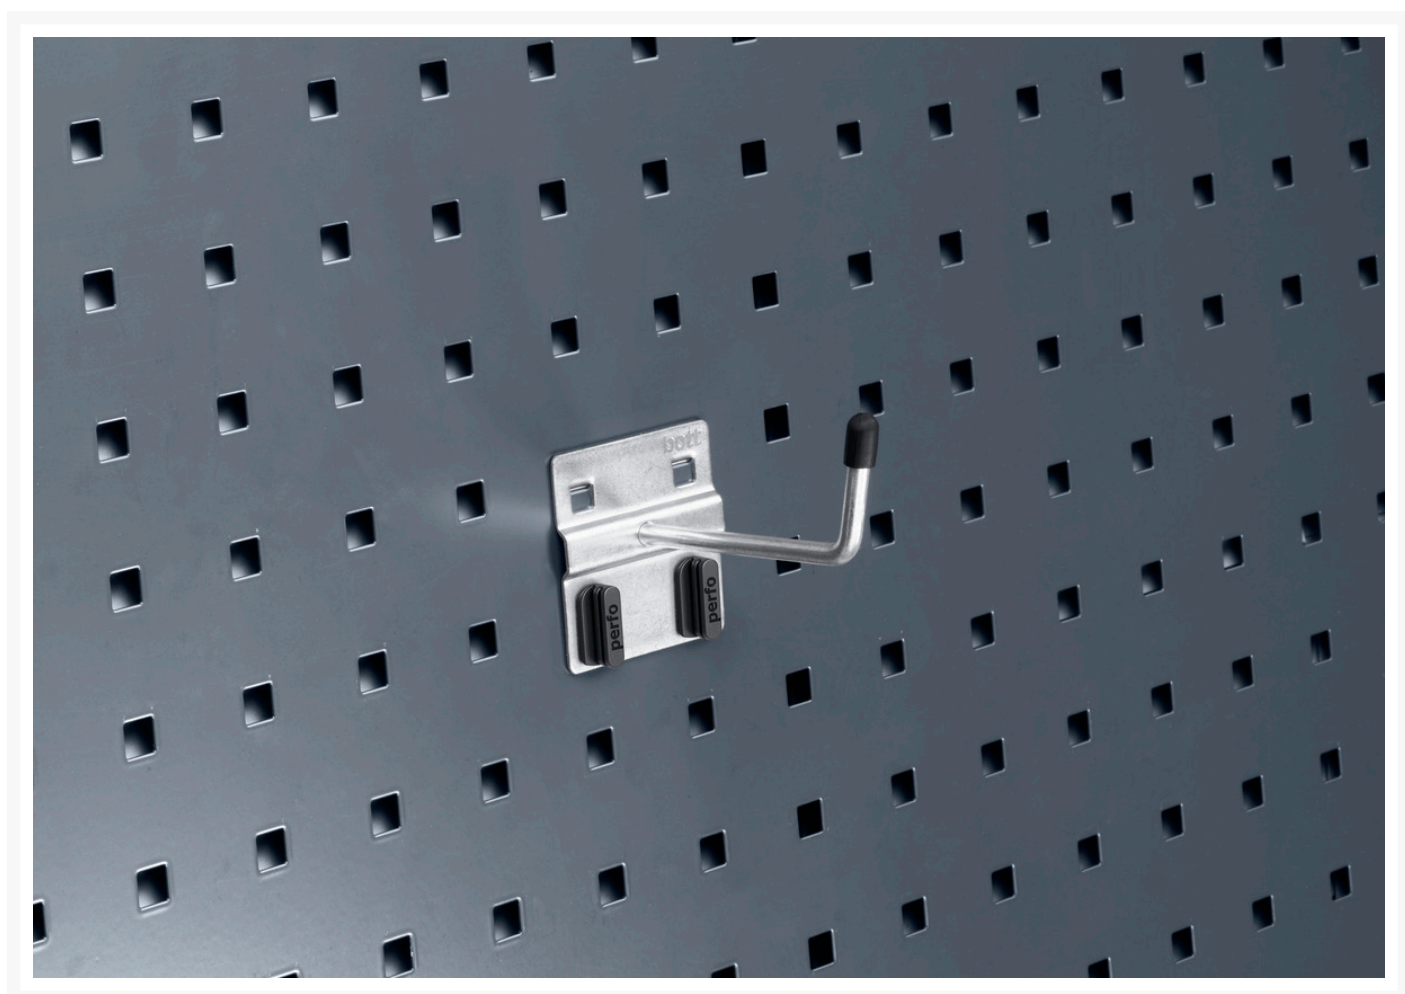

# 14001117 - support coude L 25 mm lot de 5

## Description

support coude L 25 mm lot de 5 Ø 6mm, support large  
LxPxH: 60x25x60mm galvanisé

## Informations Complémentaires

Largeur	60
Profondeur	25
Hauteur	60
Numé	94032080
Matériau du produit	Acier
Surface de produit	Galvanisé