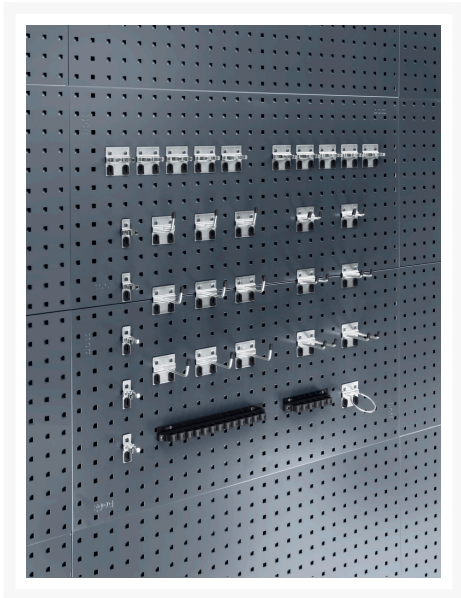

# 14001117 - support coude L 25 mm lot de 5

## Description

support coude L 25 mm lot de 5 Ø 6mm, support large  
LxPxH: 60x25x60mm galvanisé

## Informations Complémentaires

Largeur	60
Profondeur	25
Hauteur	60
Numé	94032080
Matériau du produit	Acier
Surface de produit	Galvanisé