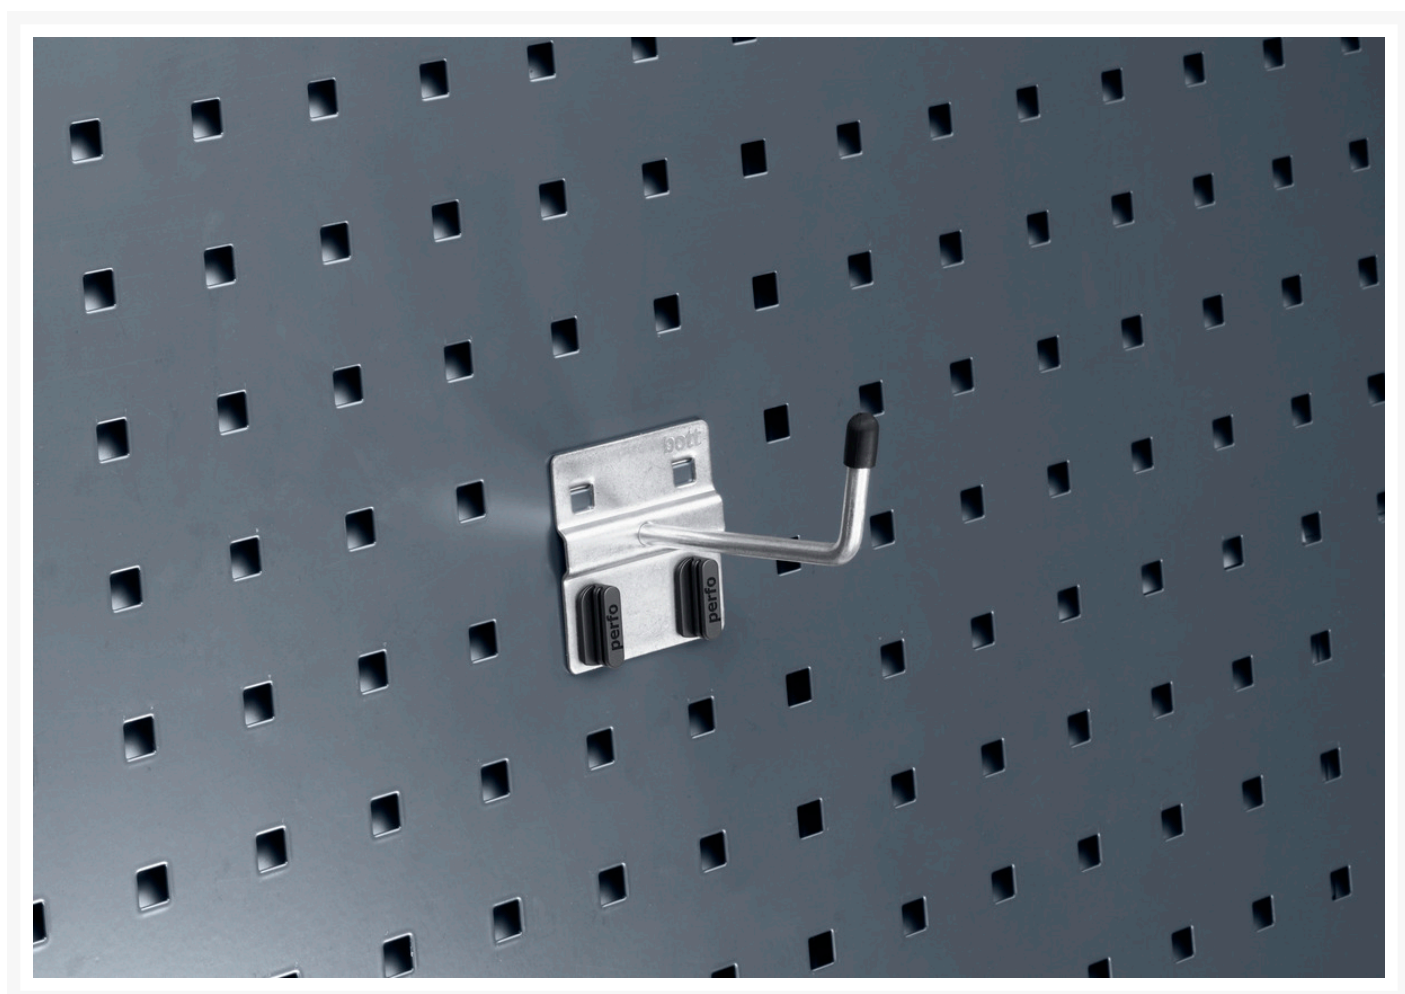

14001121 - support coude L 75 mm lot de 5

Description

support coude L 75 mm lot de 5 Ø 6mm, support large
LxPxH: 60x75x60mm galvanisé

Images du produit

Informations Complémentaires

Largeur	60
Profondeur	75
Hauteur	60
Numé	94032080
Matériau du produit	Acier
Surface de produit	Galvanisé