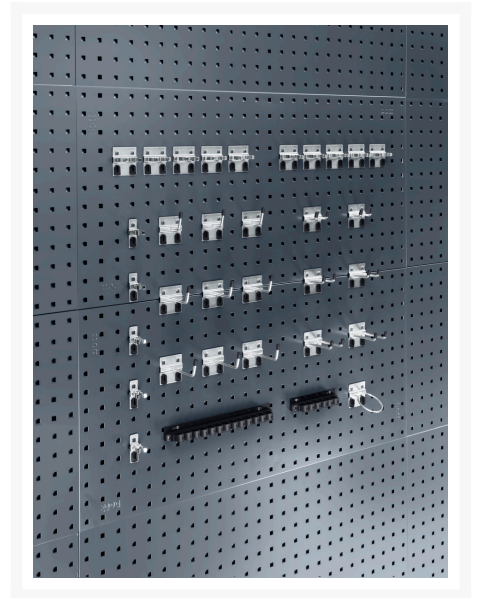

14001121 - support coude L 75 mm lot de 5

Description

support coude L 75 mm lot de 5 Ø 6mm, support large
LxPxH: 60x75x60mm galvanisé

Images du produit

Informations Complémentaires

Largeur	60
Profondeur	75
Hauteur	60
Numé	94032080
Matériau du produit	Acier
Surface de produit	Galvanisé