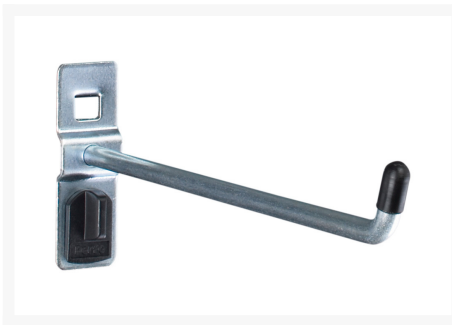

14001148 - crochet simple L 150 mm lot de 5

Description

crochet simple L 150 mm lot de 5 Ø 6mm, support simple
LxPxH: 20x150x60mm galvanisé

Images du produit

Informations Complémentaires

Largeur	20
Profondeur	150
Hauteur	60
Numé	94032080
Matériau du produit	Acier
Surface de produit	Galvanisé