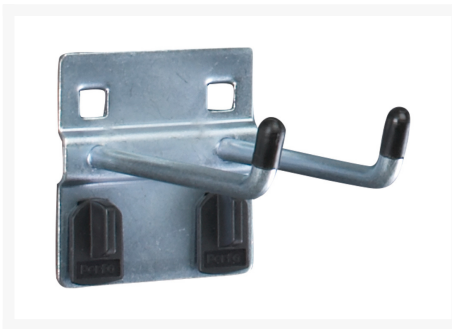

14002041 - crochet double L 75 mm lot de 5

Description

crochet double L 75 mm lot de 5 Ø 6mm, support large
LxPxH: 60x75x60mm galvanisé

Images du produit

Informations Complémentaires

Largeur	60
Profondeur	75
Hauteur	60
Numé	94032080
Matériau du produit	Acier
Surface de produit	Galvanisé