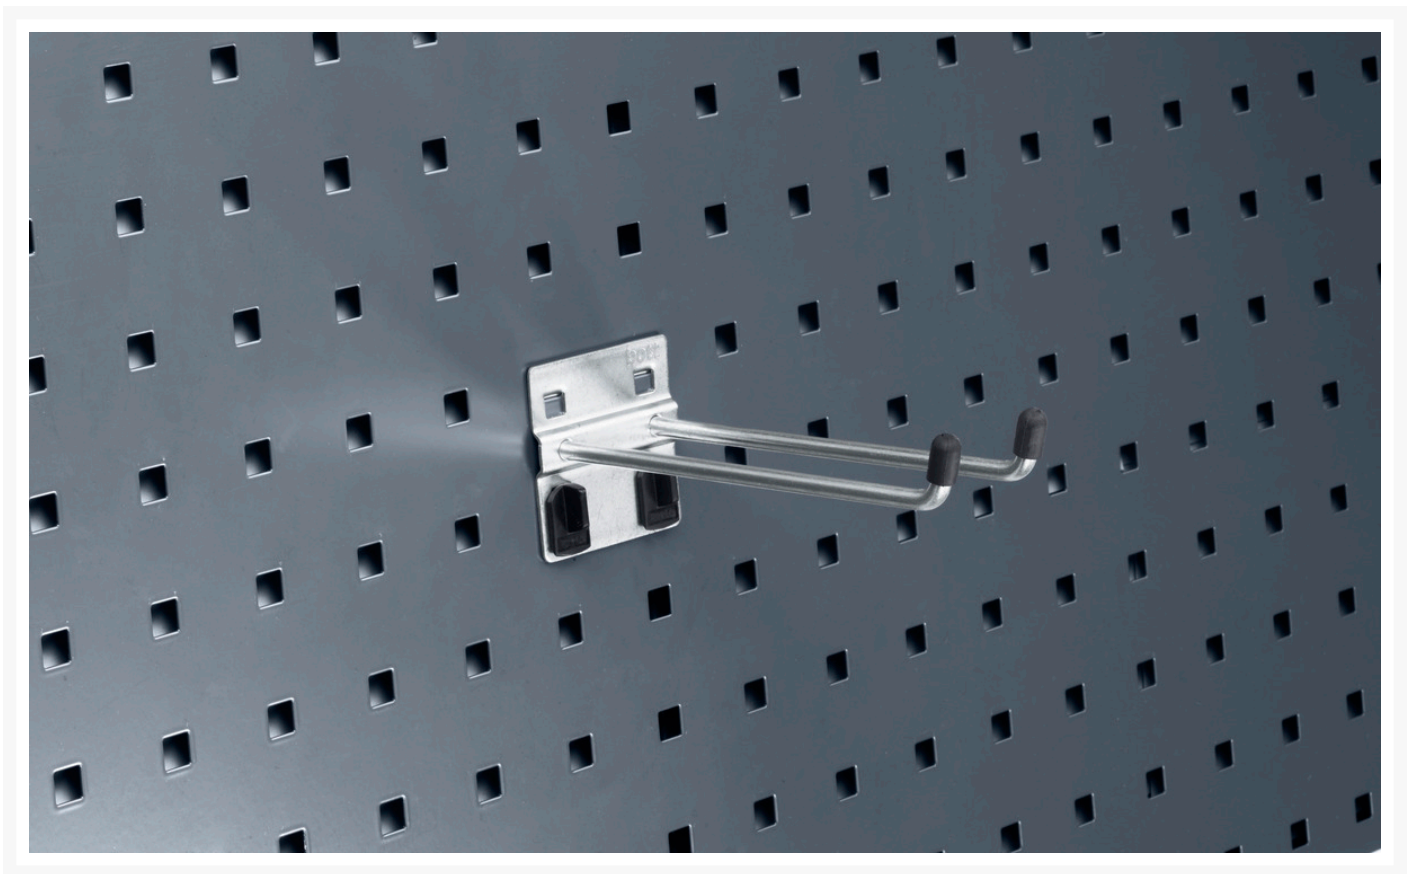

14002064 - crochet double L 100 mm lot de 5

Description

crochet double L 100 mm lot de 5 Ø 6mm, support large
LxPxH: 60x100x60mm galvanisé

Images du produit

Informations Complémentaires

Largeur	60
Profondeur	100
Hauteur	60
Numé	94032080
Matériau du produit	Acier
Surface de produit	Galvanisé