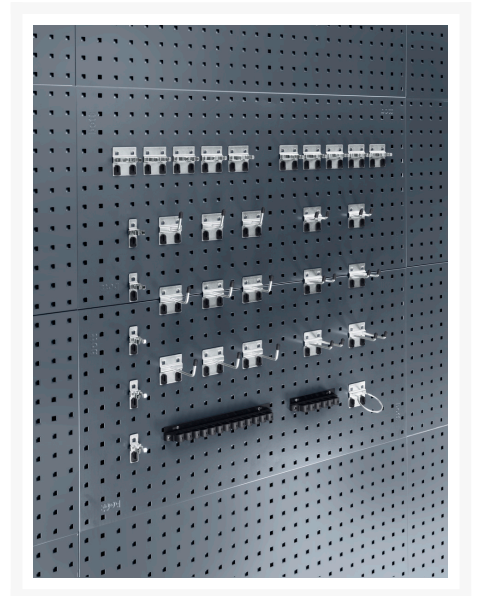

# 14010015 - support ferme 31x20 lot de 5

## Description

support ferme 31x20 lot de 5 Ø 6mm, support large  
LxPxH: 60x31x60mm galvanisé

## Informations Complémentaires

Largeur	60
Profondeur	42
Hauteur	60
Numé	94032080
Matériau du produit	Acier
Surface de produit	Galvanisé