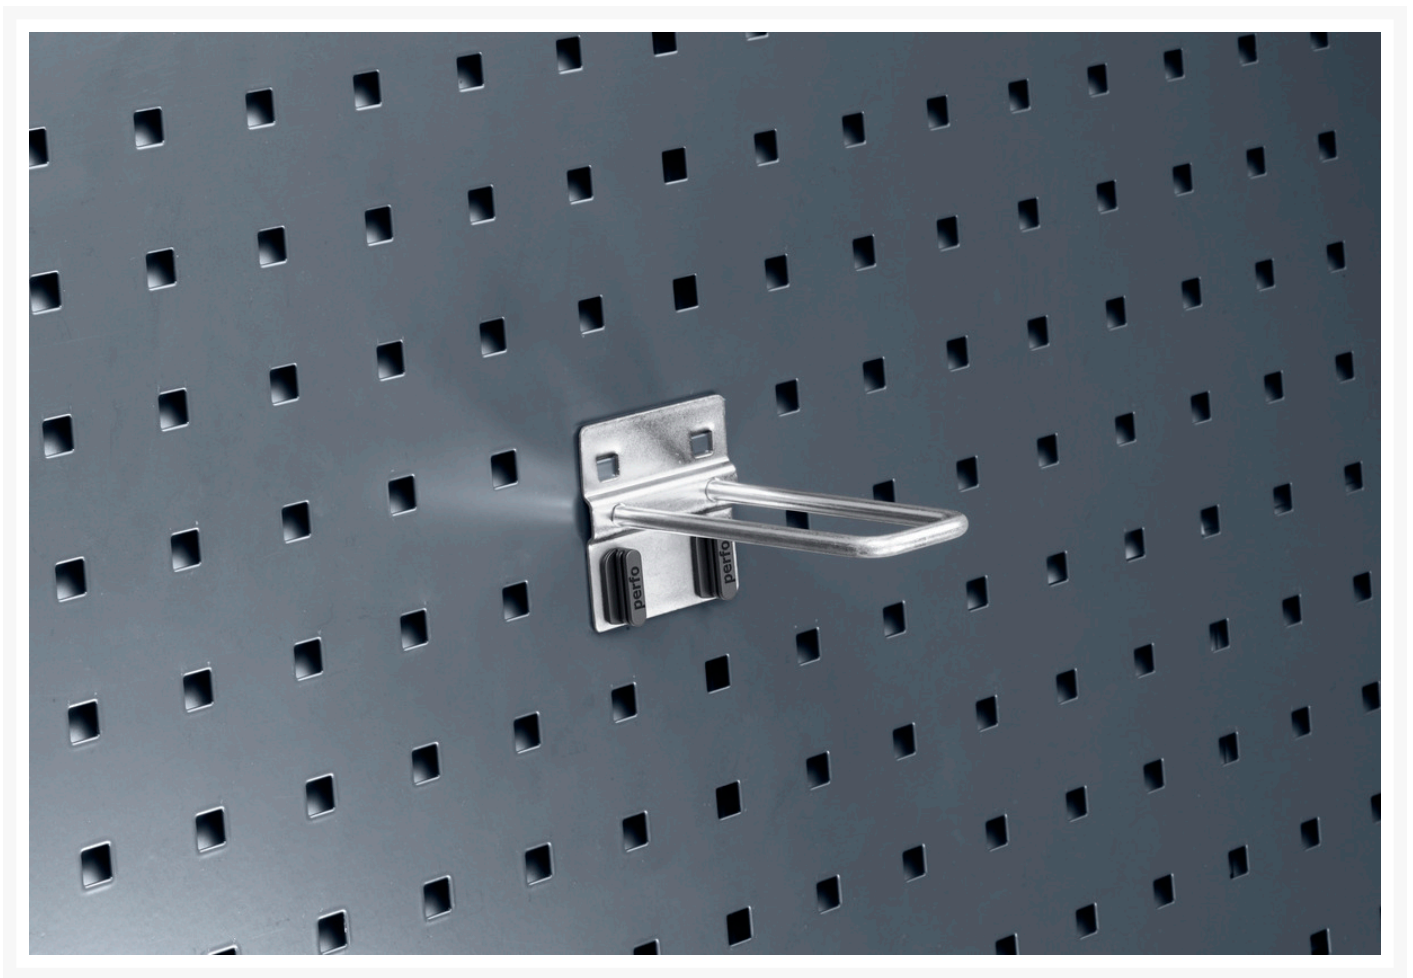

# 14010015 - support ferme 31x20 lot de 5

## Description

support ferme 31x20 lot de 5 Ø 6mm, support large  
LxPxH: 60x31x60mm galvanisé

## Informations Complémentaires

Largeur	60
Profondeur	42
Hauteur	60
Numé	94032080
Matériau du produit	Acier
Surface de produit	Galvanisé