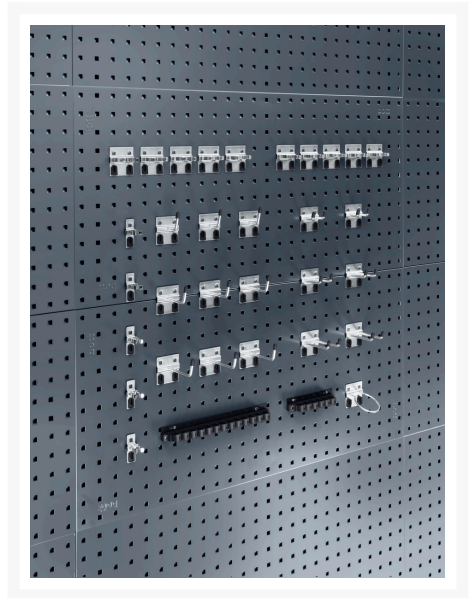

14010019 - support ferme 75x20 lot de 5

Description

support ferme 75x20 lot de 5 Ø 6mm, support large
LxPxH: 83x42x60mm galvanisé

Images du produit

Informations Complémentaires

Largeur	83
Profondeur	42
Hauteur	60
Numé	94032080
Matériau du produit	Acier
Surface de produit	Galvanisé