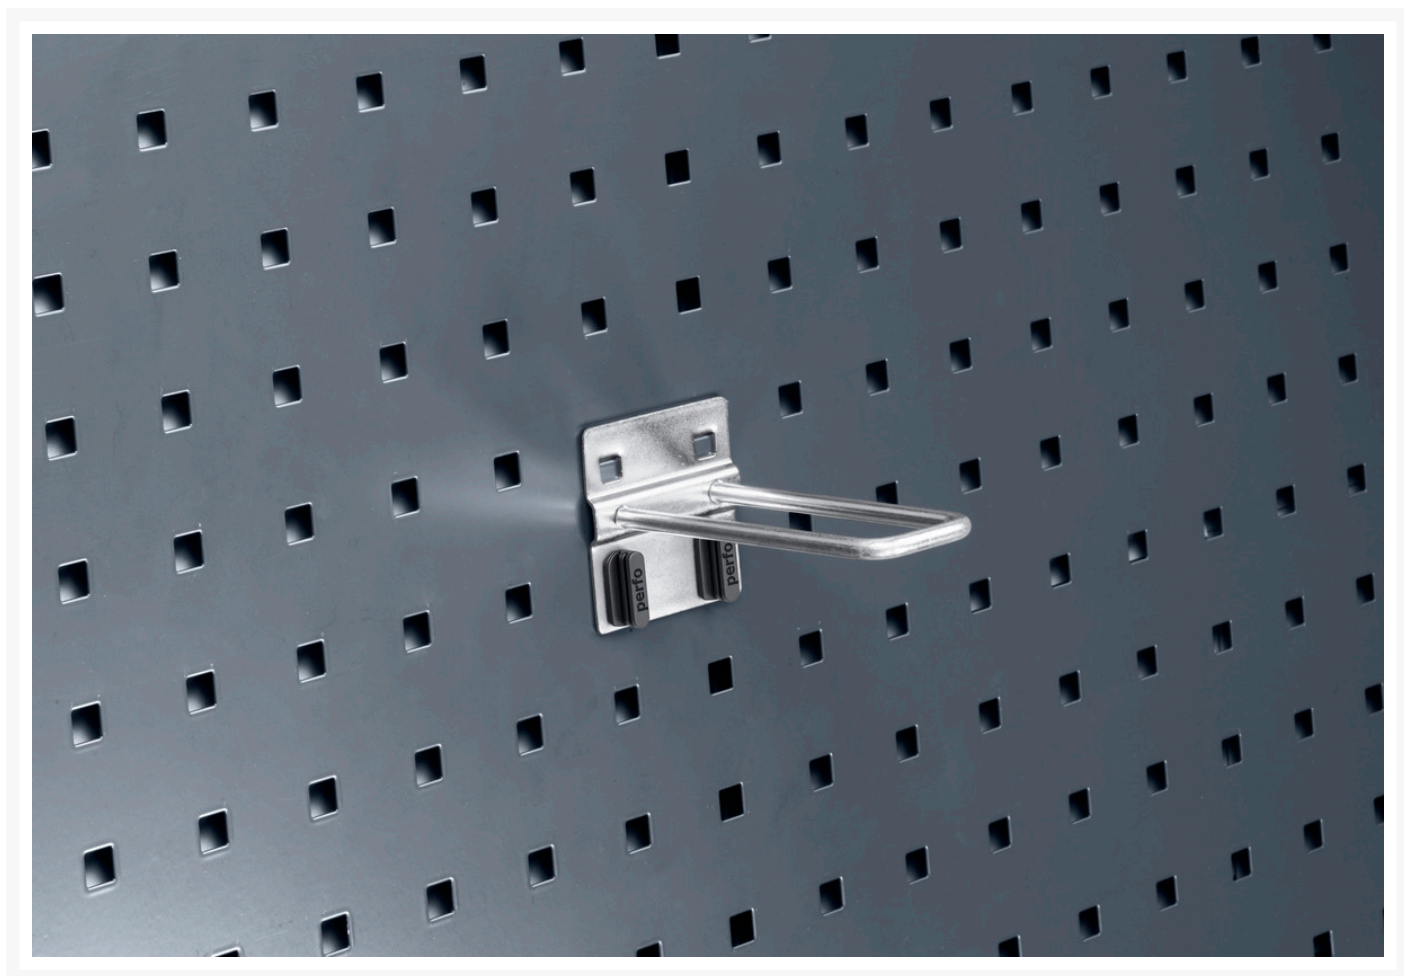

14010019 - support ferme 75x20 lot de 5

Description

support ferme 75x20 lot de 5 Ø 6mm, support large
LxPxH: 83x42x60mm galvanisé

Images du produit

Informations Complémentaires

Largeur	83
Profondeur	42
Hauteur	60
Numé	94032080
Matériau du produit	Acier
Surface de produit	Galvanisé