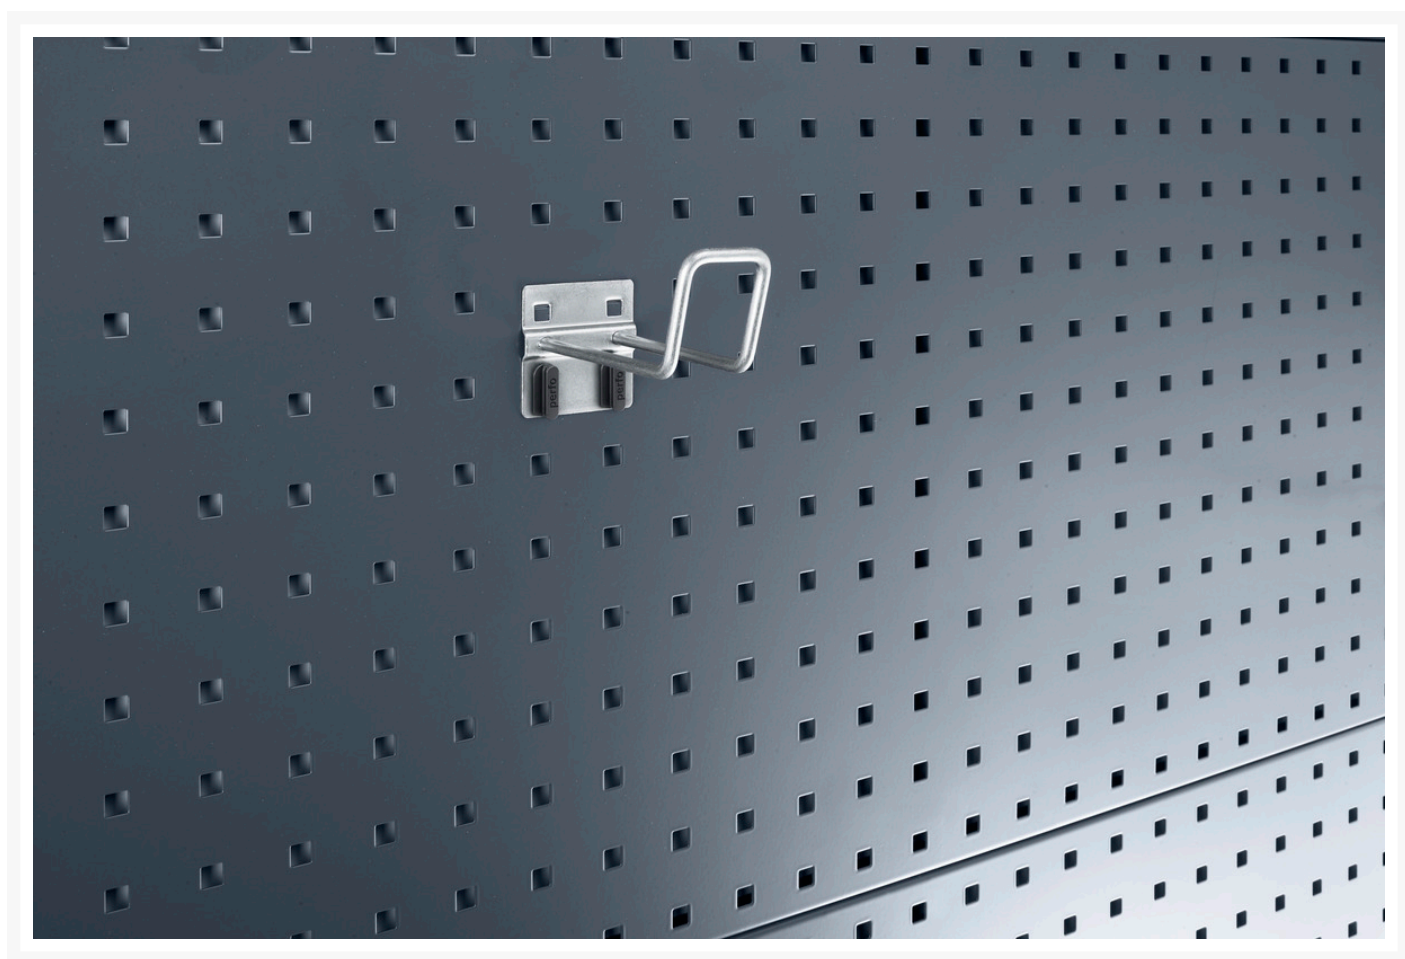

# 14010023 - crochet lourd L 100mm

## Description

crochet lourd L 100mm Ø 6mm (lot de 5)  
LxPxH: 60x125x90mm acier galvanisé

## Informations Complémentaires

|                     |           |
|---------------------|-----------|
| Largeur             | 60        |
| Profondeur          | 125       |
| Hauteur             | 90        |
| Numé                | 94032080  |
| Matériau du produit | Acier     |
| Surface de produit  | Galvanisé |