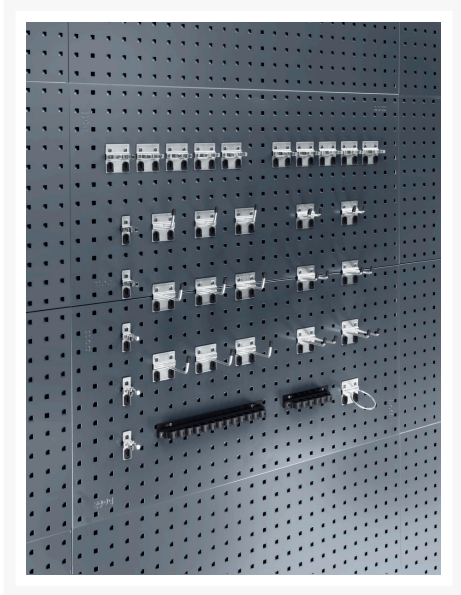

14010033 - support ferme 32x75 lot de 5

Description

support ferme 32x75 lot de 5 Ø 6mm, support large
LxPxH: 60x86x60mm galvanisé

Images du produit

Informations Complémentaires

| | |
|---------------------|-----------|
| Largeur | 60 |
| Profondeur | 86 |
| Hauteur | 60 |
| Numé | 94032080 |
| Matériau du produit | Acier |
| Surface de produit | Galvanisé |