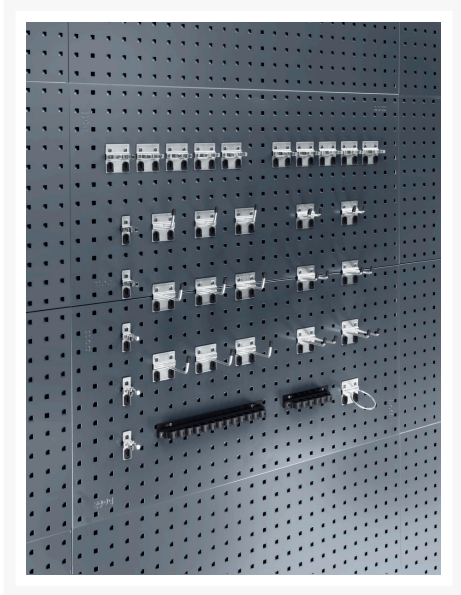

# 14010034 - support ferme 32x100 lot de 5

## Description

support ferme 32x100 lot de 5 Ø 6mm, support large  
LxPxH: 60x111x60mm galvanisé

## Informations Complémentaires

Largeur	60
Profondeur	111
Hauteur	60
Numé	94032080
Matériau du produit	Acier
Surface de produit	Galvanisé