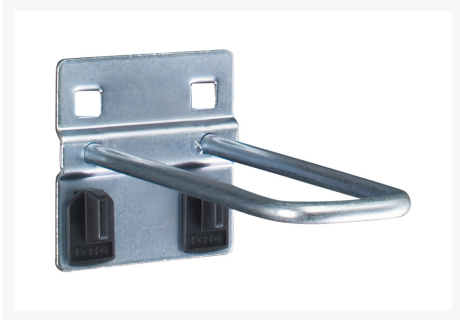

# 14010034 - support ferme 32x100 lot de 5

## Description

support ferme 32x100 lot de 5 Ø 6mm, support large  
LxPxH: 60x111x60mm galvanisé

## Informations Complémentaires

Largeur	60
Profondeur	111
Hauteur	60
Numé	94032080
Matériau du produit	Acier
Surface de produit	Galvanisé