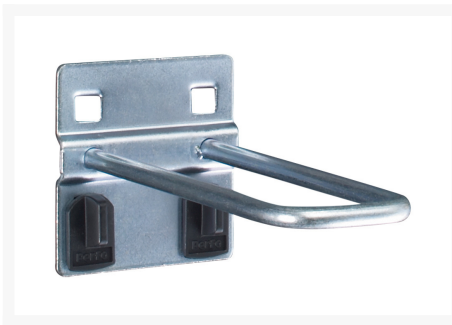

14010034 - support ferme 32x100 lot de 5

Description

support ferme 32x100 lot de 5 Ø 6mm, support large
LxPxH: 60x111x60mm galvanisé

Images du produit

Informations Complémentaires

Largeur	60
Profondeur	111
Hauteur	60
Numé	94032080
Matériau du produit	Acier
Surface de produit	Galvanisé