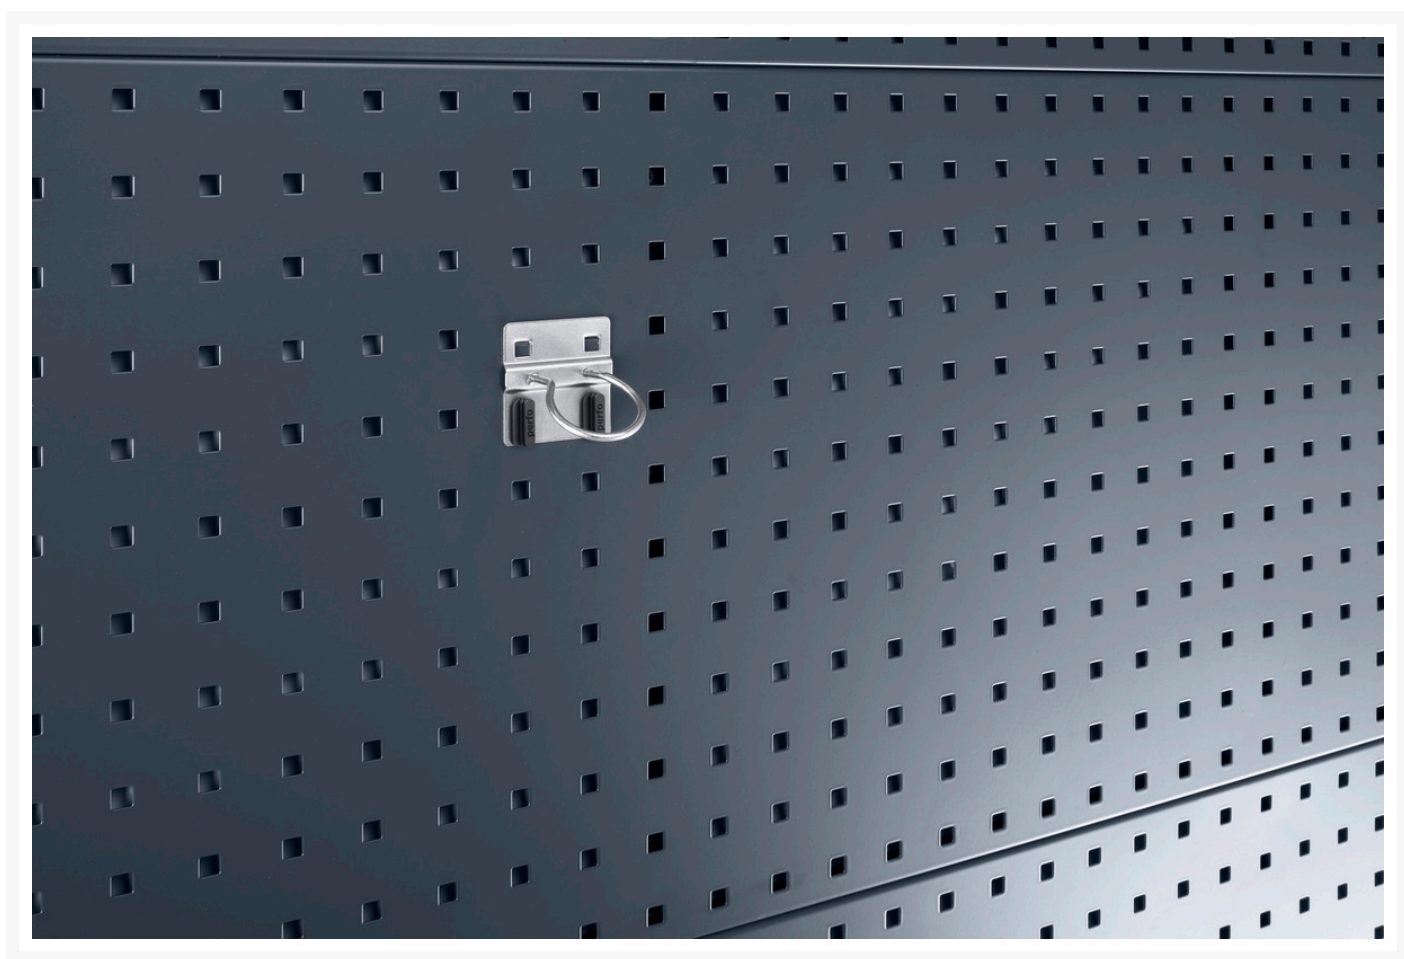

14011016 - support circulaire Ø 40 mm lot de 5

Description

support circulaire Ø 40 mm lot de 5 support large
LxPxH: 60x60x60mm galvanisé

Images du produit

Informations Complémentaires

Largeur	60
Profondeur	60
Hauteur	60
Numé	94032080
Matériau du produit	Acier
Surface de produit	Galvanisé