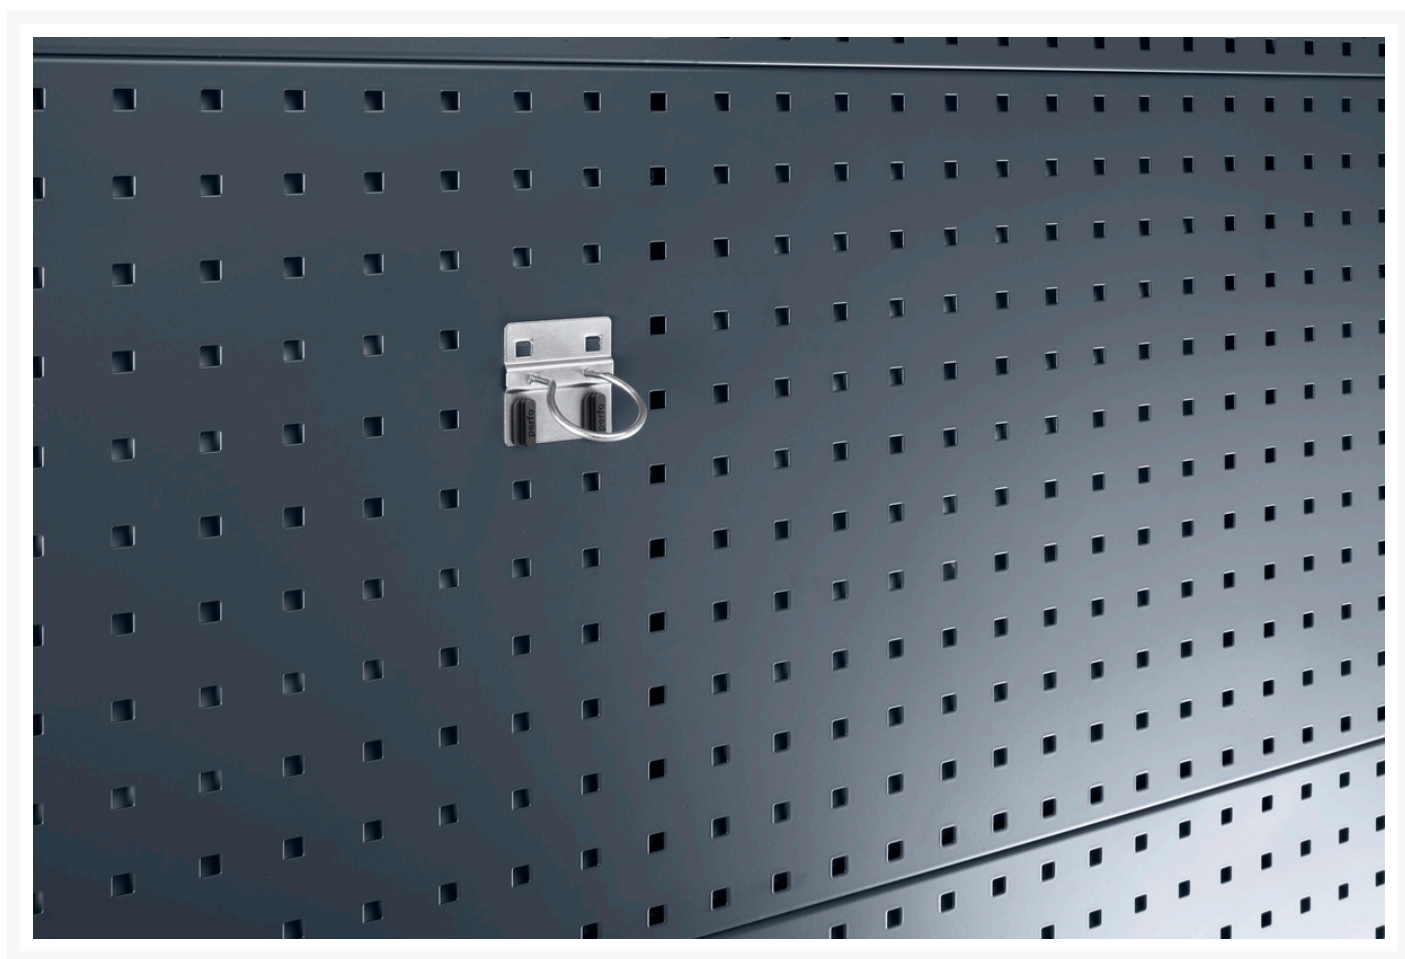

14011016 - support circulaire Ø 40 mm lot de 5

Description

support circulaire Ø 40 mm lot de 5 support large
LxPxH: 60x60x60mm galvanisé

Images du produit

Informations Complémentaires

Largeur	60
Profondeur	60
Hauteur	60
Numé	94032080
Matériau du produit	Acier
Surface de produit	Galvanisé