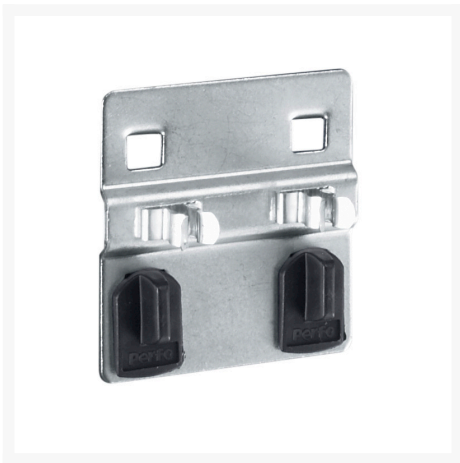

14013075 - pince double Ø 2x6 mm lot de 5

Description

pince double Ø 2x6 mm lot de 5 support large
LxPxH: 60x20x60mm galvanisé

Images du produit

Informations Complémentaires

Largeur	60
Profondeur	20
Hauteur	60
Numé	94032080
Matériau du produit	Acier
Surface de produit	Galvanisé