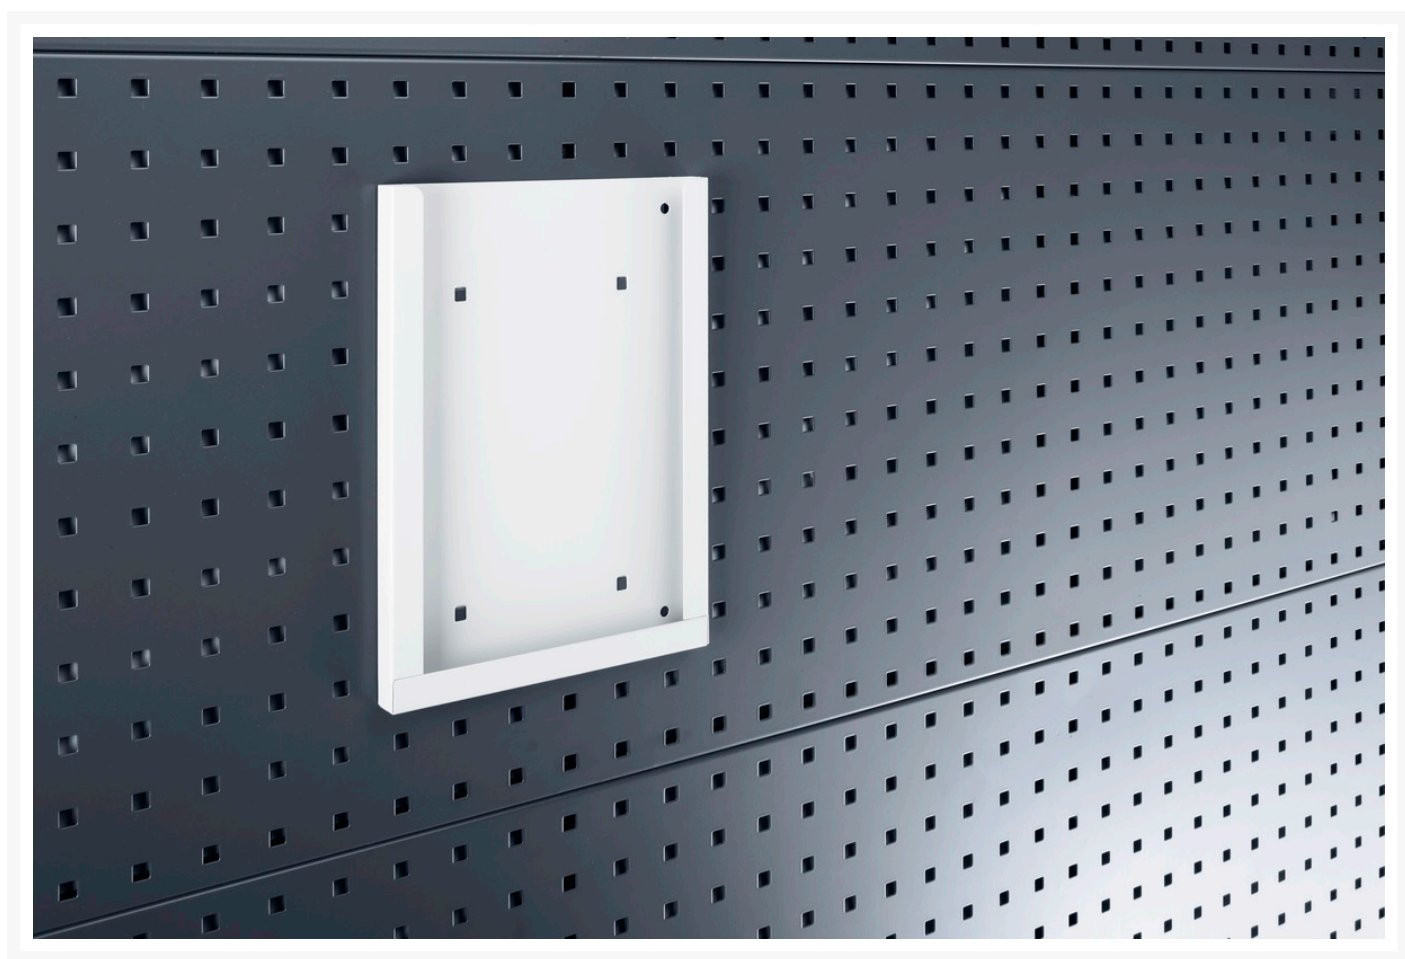

## Description

support document A4 vertical  
LxPxH: 224x20x302mm RAL 7035

## Informations Complémentaires

Largeur	224
Profondeur	20
Hauteur	302
Numé	94032080
Matériau du produit	Tôle d'acier
Surface de produit	Couvert de poudre