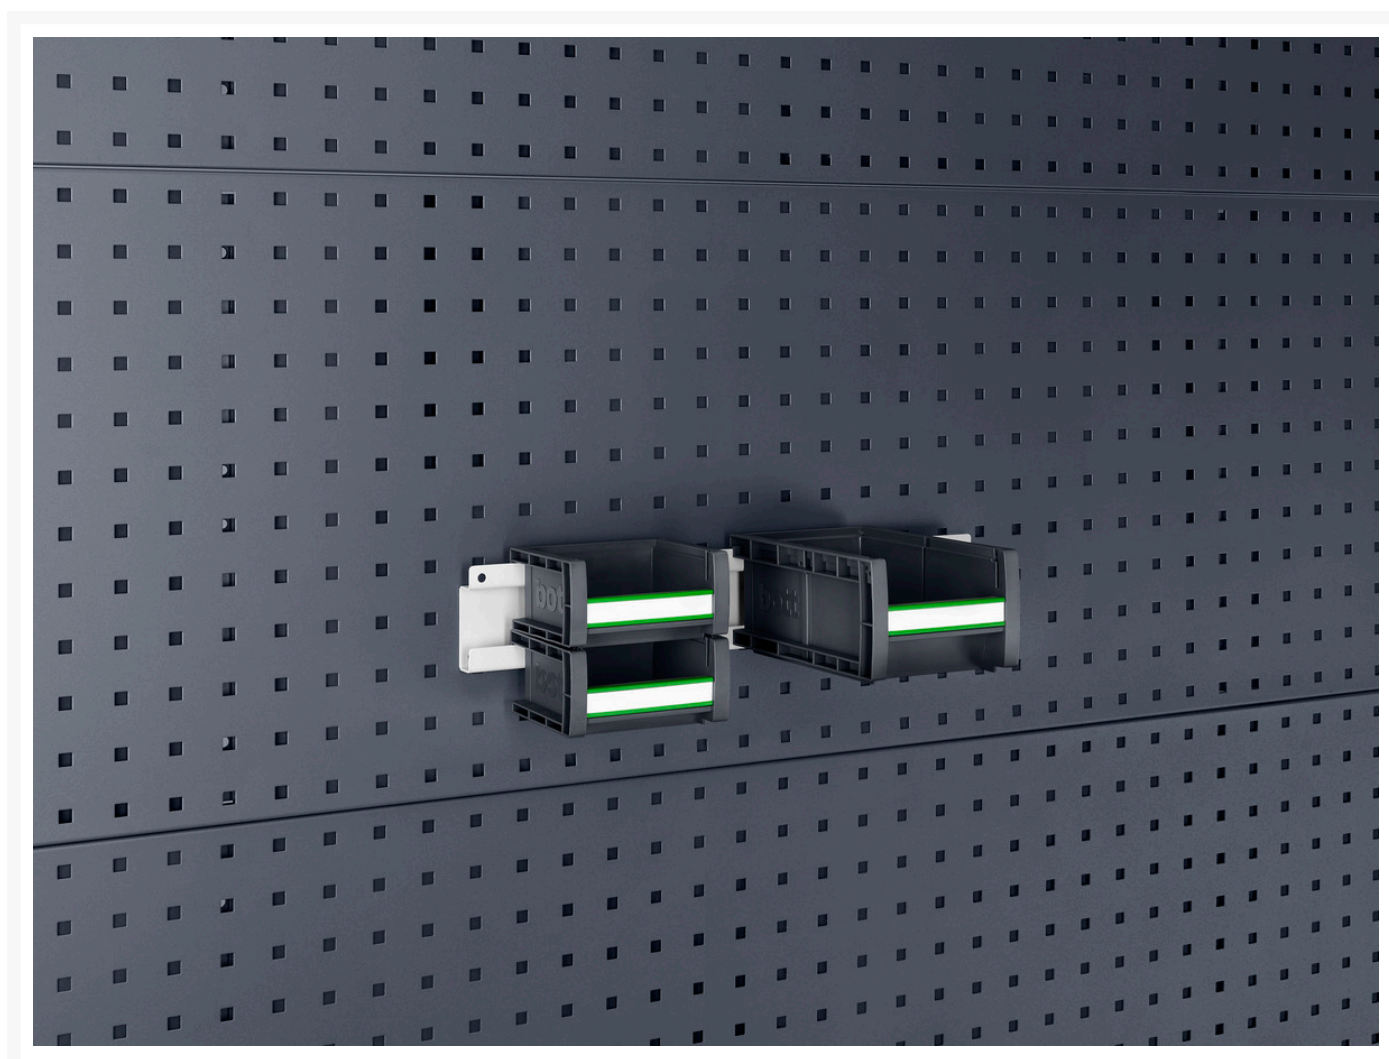

# 14014043.16 - rails pour bacs à bec L 100 mm

## Description

rails pour bacs à bec L 100 mm perfo  
LxH: 100x18x78mm RAL 7035

## Informations Complémentaires

Largeur	100
Profondeur	18
Hauteur	78
Numé	94032080
Matériau du produit	Tôle d'acier
Surface de produit	Couvert de poudre