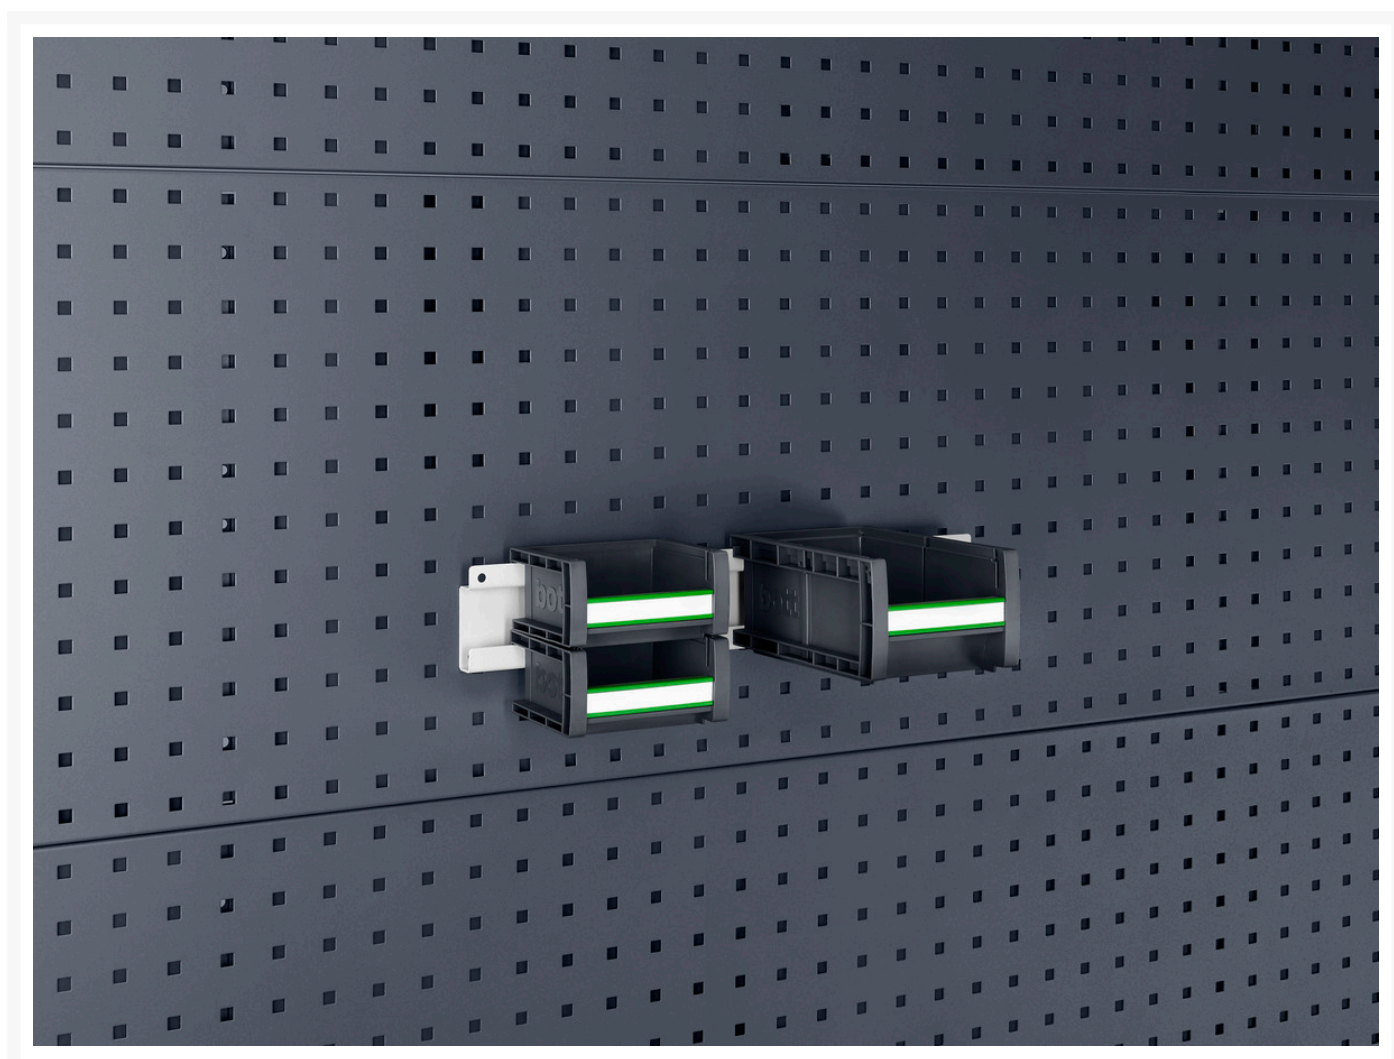

14014044.16 - rails pour bacs à bec L 450 mm

Description

rails pour bacs à bec L 450 mm perfo
LxH: 450x18x78mm RAL 7035

Images du produit

Informations Complémentaires

Largeur	450
Profondeur	18
Hauteur	78
Numé	94032080
Matériau du produit	Tôle d'acier
Surface de produit	Couvert de poudre