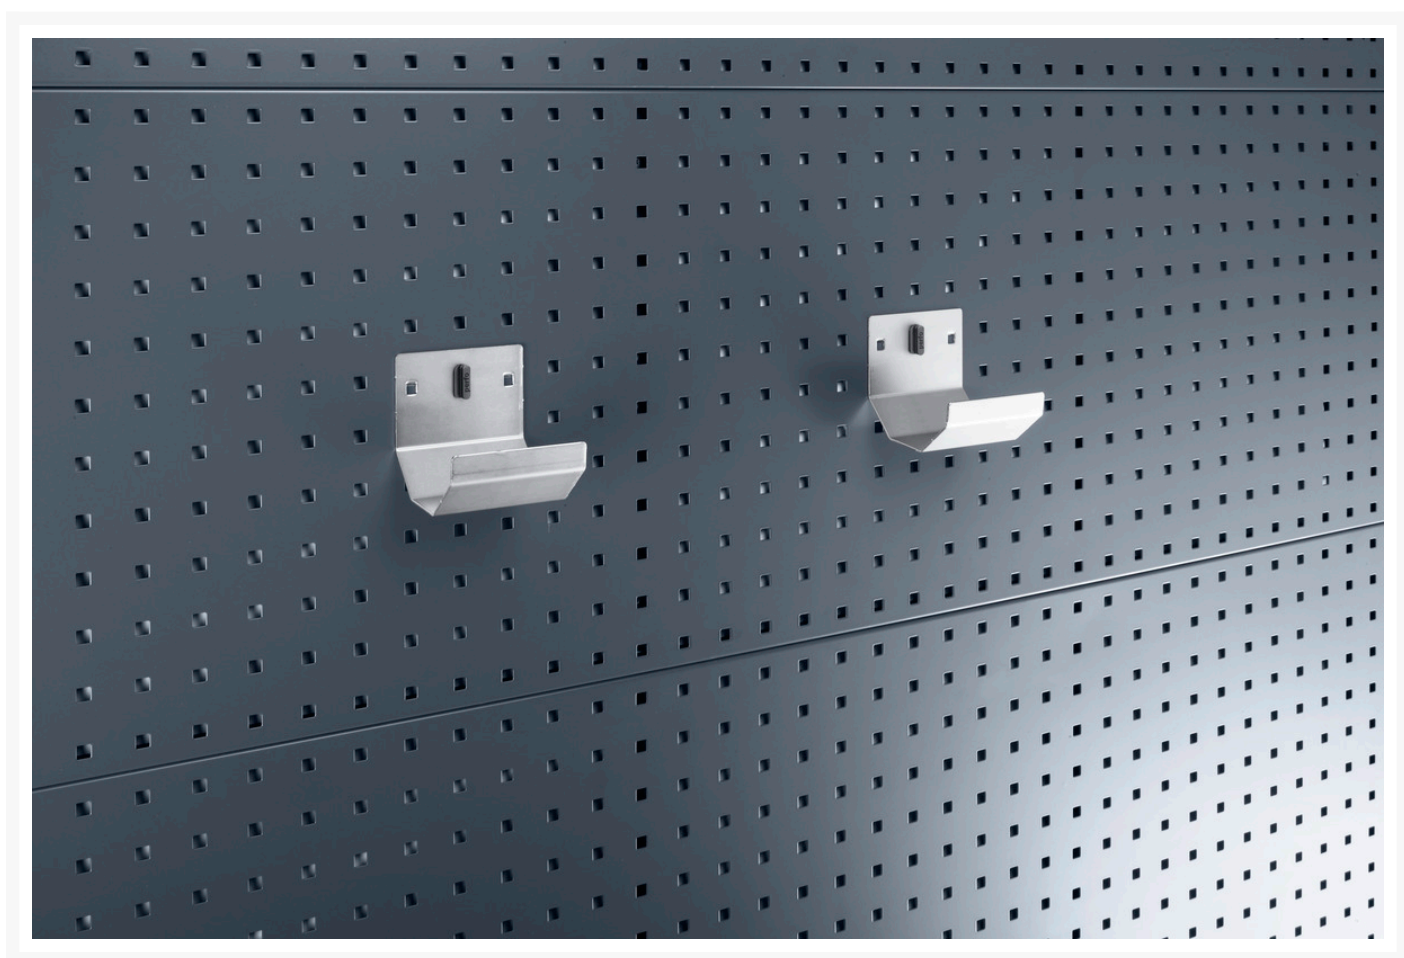

14015044 - support pour tubes 100x100 mm lot de 2

Description

support pour tubes 100x100 mm lot de 2 support large
LxPxH: 100x104x100mm galvanisé

Images du produit

Informations Complémentaires

Largeur	100
Profondeur	106
Hauteur	90
Numé	94032080
Matériau du produit	Tôle d'acier
Surface de produit	Galvanisé