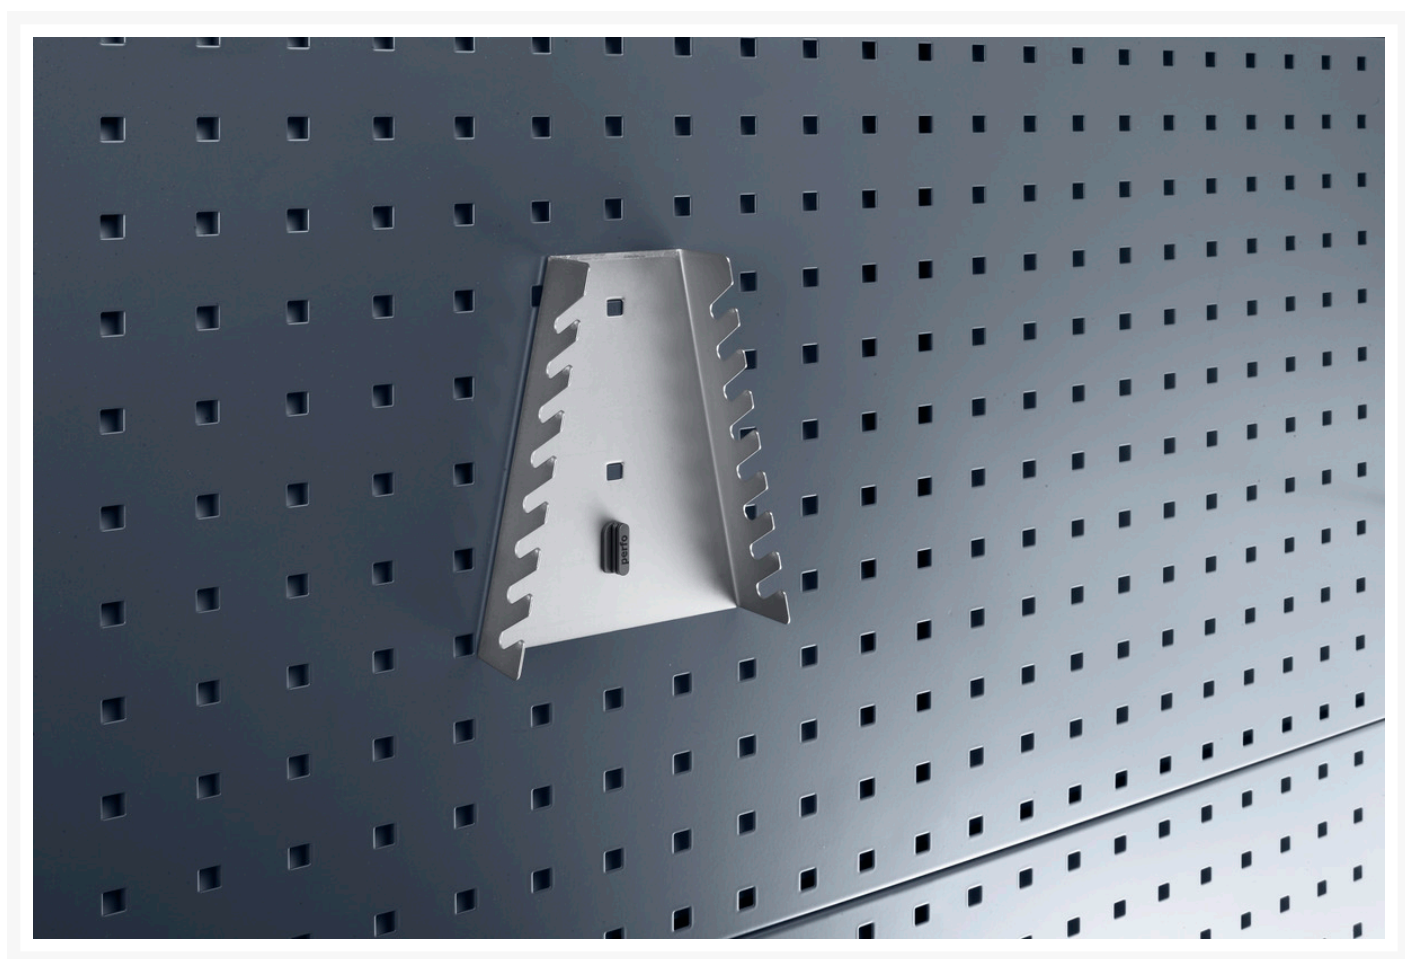

14017002 - support pour clés L 75-145 mm

Description

support pour clés L 75-145 mm pour 8 clés
LxPxH: 145x40x180mm galvanisé

Images du produit

Informations Complémentaires

| | |
|---------------------|--------------|
| Largeur | 145 |
| Profondeur | 40 |
| Hauteur | 180 |
| Numé | 94032080 |
| Matériau du produit | Tôle d'acier |
| Surface de produit | Galvanisé |