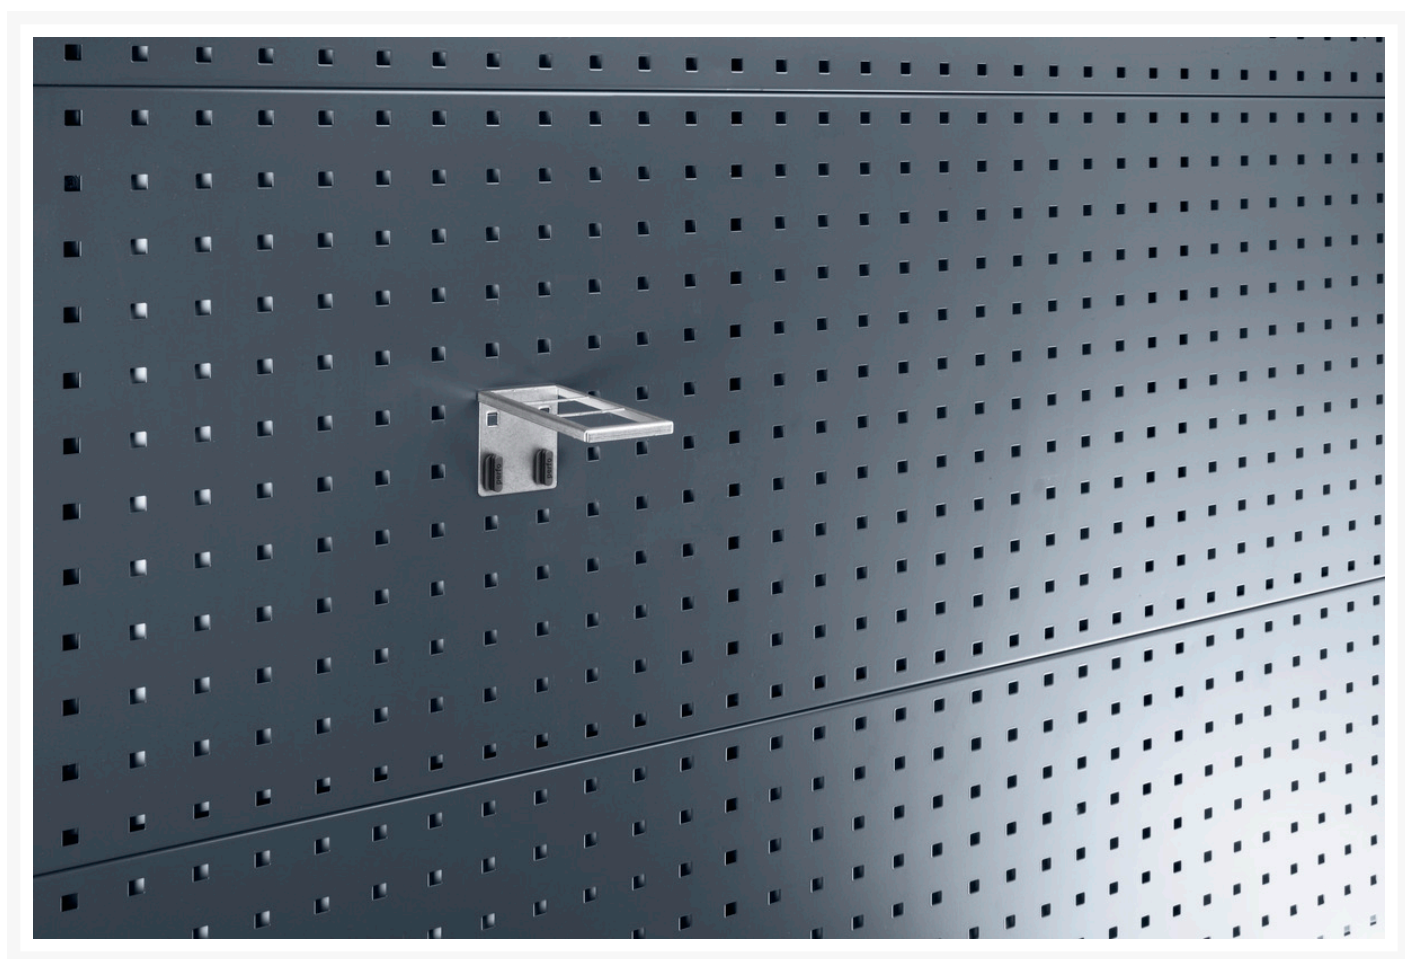

14022009 - support combine haut

Description

support combine haut support large
LxPxH: 60x151x70mm galvanisé

Images du produit

Informations Complémentaires

Largeur	60
Profondeur	153
Hauteur	9
Numé	94032080
Matériau du produit	Acier
Surface de produit	Galvanisé