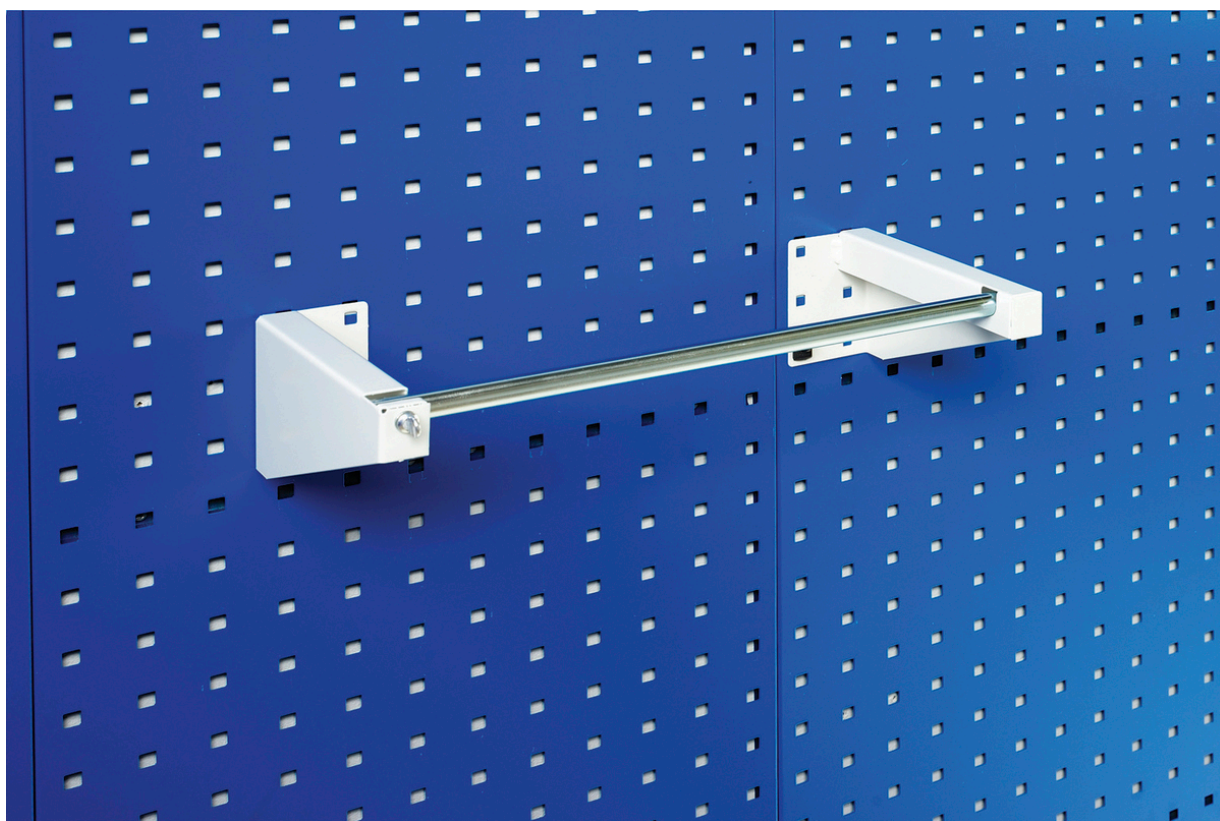

14022031.16 - Porte Rouleau de Papier

Description

Porte Rouleau de Papier

LxPxH: 415x200x100mm RAL 7035

Images du produit

Informations Complémentaires

Largeur	415
Profondeur	200
Hauteur	100
Numé	94032080
Matériau du produit	Tôle d'acier
Surface de produit	Couvert de poudre