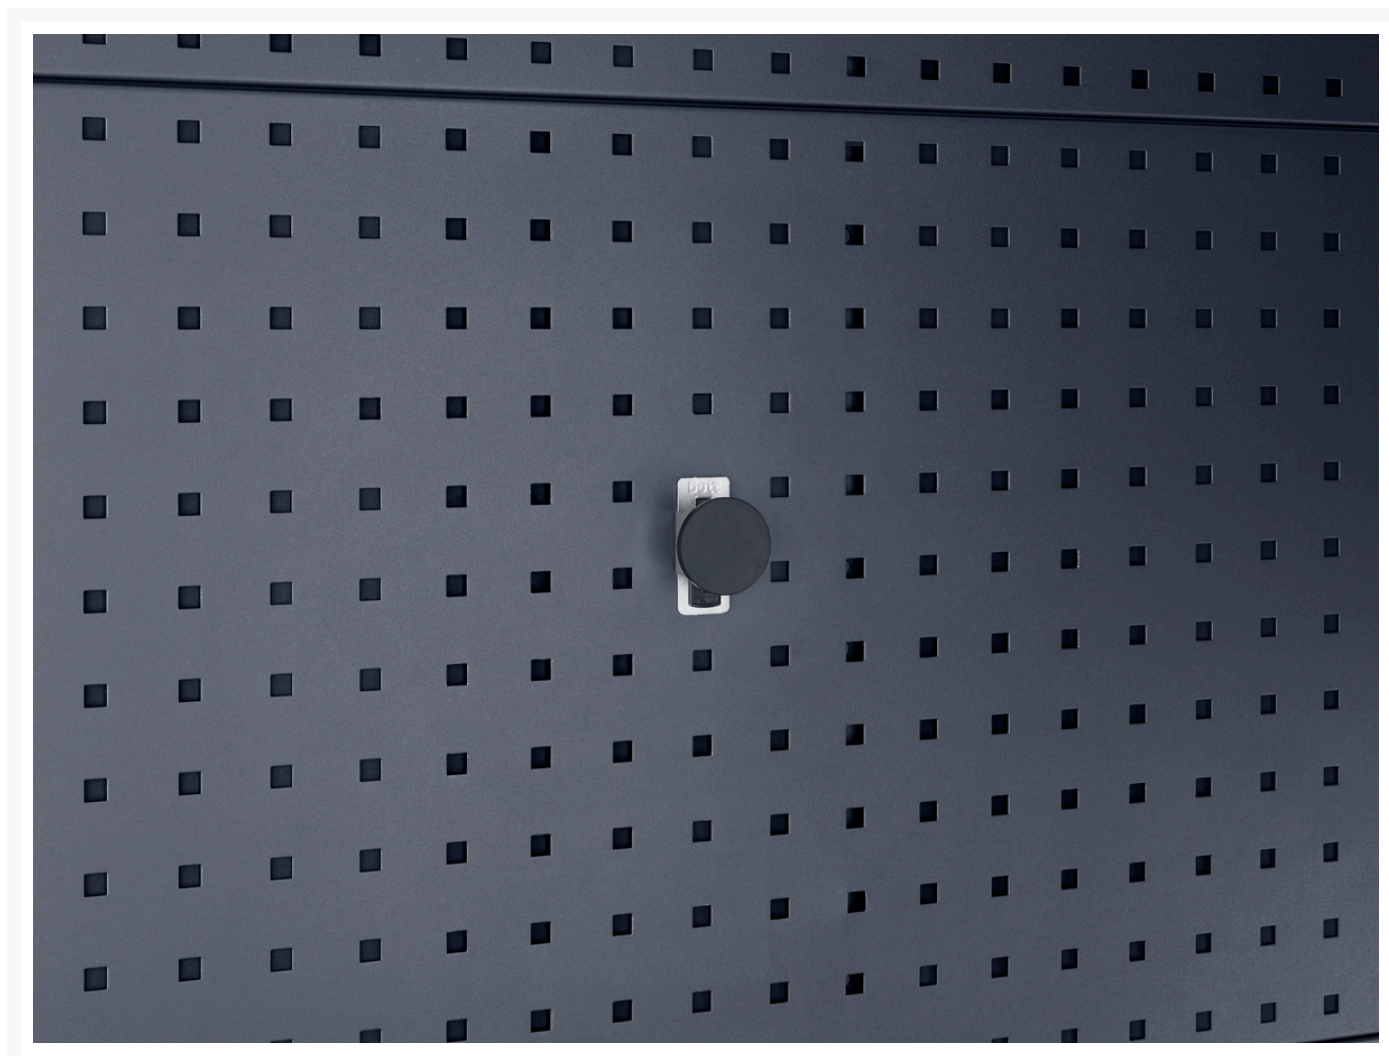

14022035 - support magnetique perfo

Description

support magnetique perfo Ø 40mm, support simple, lot de 2
LxPxH: 25x28x60mm galvanisé/noir

Images du produit

Informations Complémentaires

Largeur	25
Profondeur	28
Hauteur	60
Numé	94032080
Matériau du produit	Acier
Surface de produit	Galvanisé