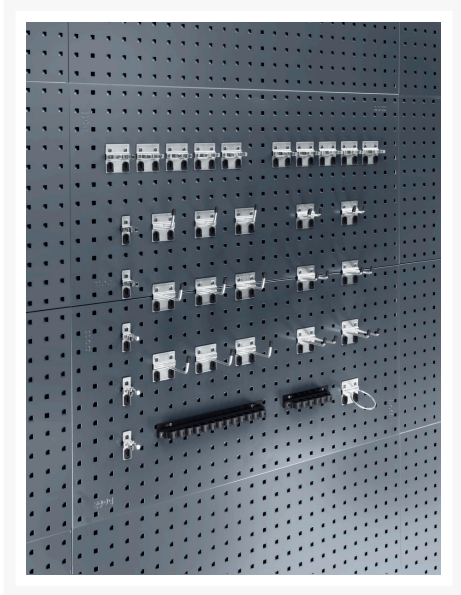

14022035 - support magnetique perfo

Description

support magnetique perfo Ø 40mm, support simple, lot de 2
LxPxH: 25x28x60mm galvanisé/noir

Images du produit

Informations Complémentaires

Largeur	25
Profondeur	28
Hauteur	60
Numé	94032080
Matériau du produit	Acier
Surface de produit	Galvanisé