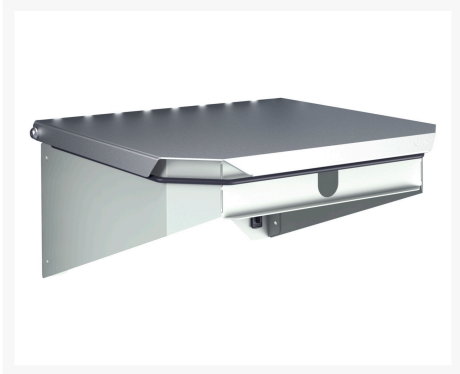

14022036.16V - support pour sacs poubelles avec

Description

support pour sacs poubelles avec couvercle, pour sacs 60-120 litres
LxPxH: 350x340x175mm RAL 7035

Images du produit

Informations Complémentaires

Largeur	350
Profondeur	340
Hauteur	175
Numé	94032080
Matériau du produit	Tôle d'acier
Surface de produit	Couvert de poudre