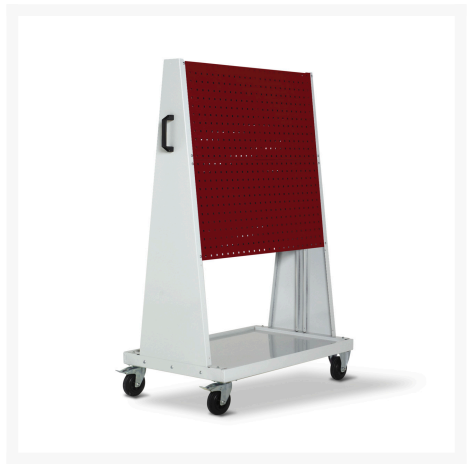

14026025. - Chariot Perfo

Description

Chariot Perfo Avec 4 Panneaux Perfo
LxPxH: 1000x650x1600mm

Images du produit

Informations Complémentaires

Nombre de panneaux	4
Largeur	1000
Profondeur	650
Hauteur	1600
Numé	94032080
Matériau du produit	Tôle d'acier
Surface de produit	Peint

Choix du produit

Couleur:	Gris anthracite
	Rouge pourpre
	Bleu gentiane
	Gris clair