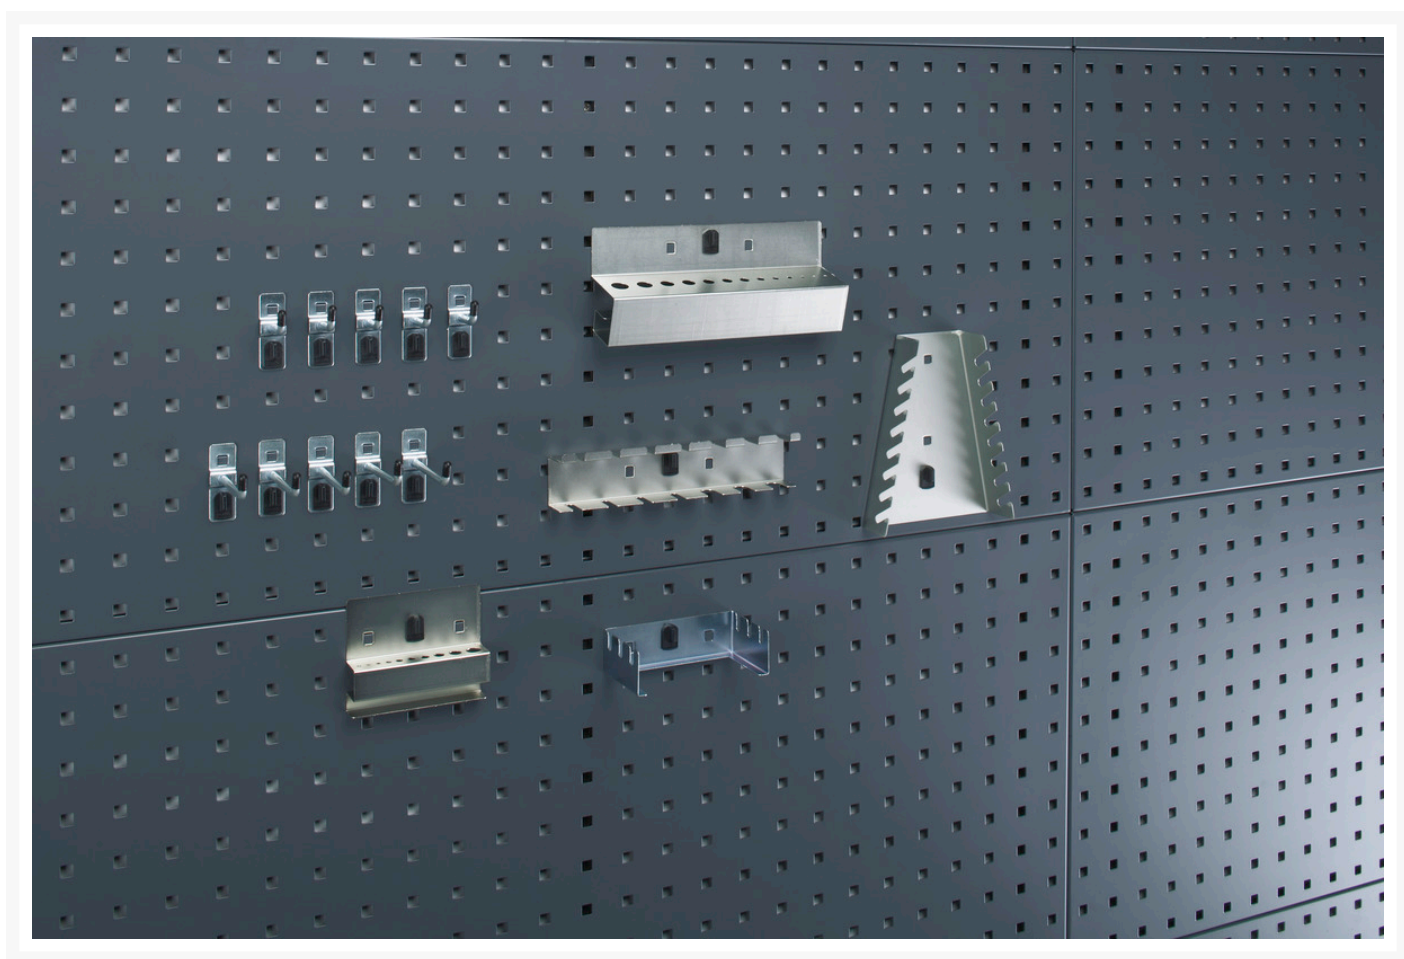

14031411 - accessoires perfo

Description

accessoires perfo 15 pièces
galvanisé

Images du produit

Informations Complémentaires

bandeau	1.5
Largeur	380
Profondeur	140
Hauteur	140
Numé	94032080
Matériau du produit	Acier
Surface de produit	Galvanisé