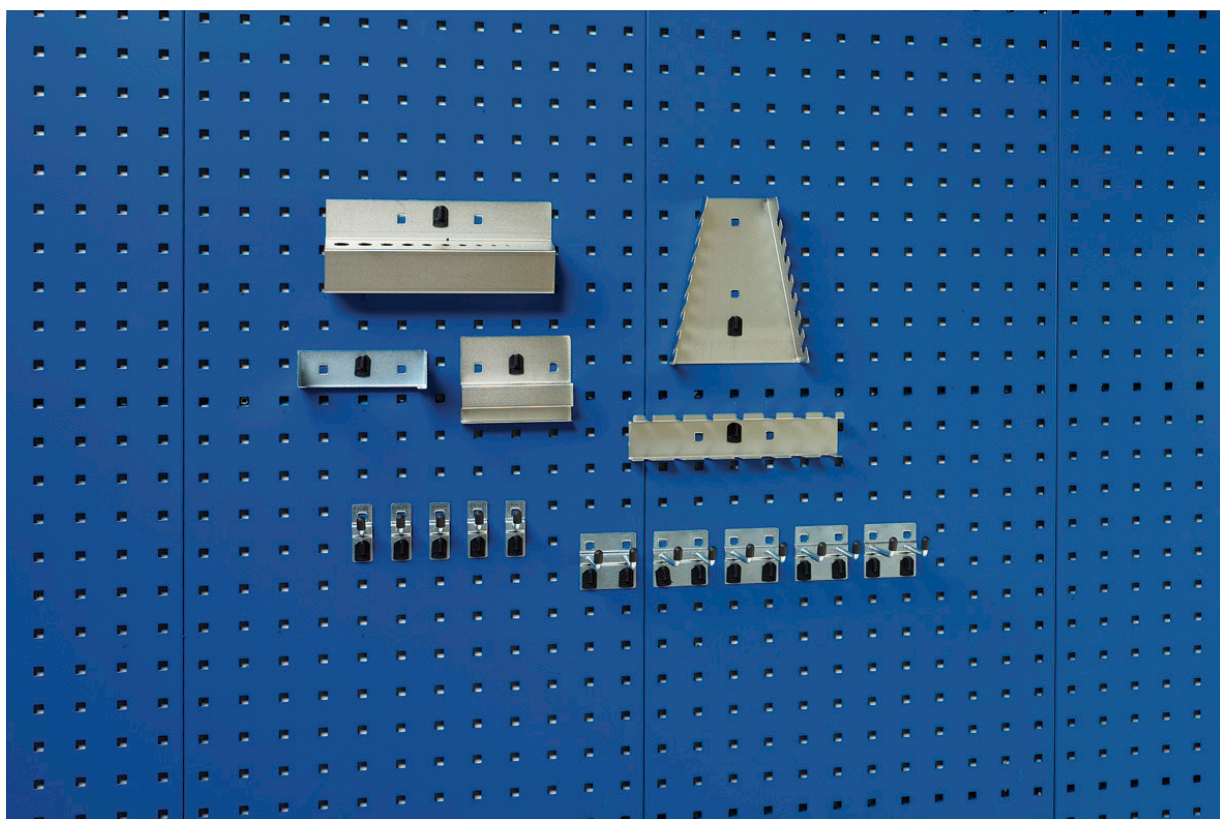

14031411 - accessoires perfo

Description

accessoires perfo 15 pièces
galvanisé

Images du produit

Informations Complémentaires

bandeau	1.5
Largeur	380
Profondeur	140
Hauteur	140
Numé	94032080
Matériau du produit	Acier
Surface de produit	Galvanisé