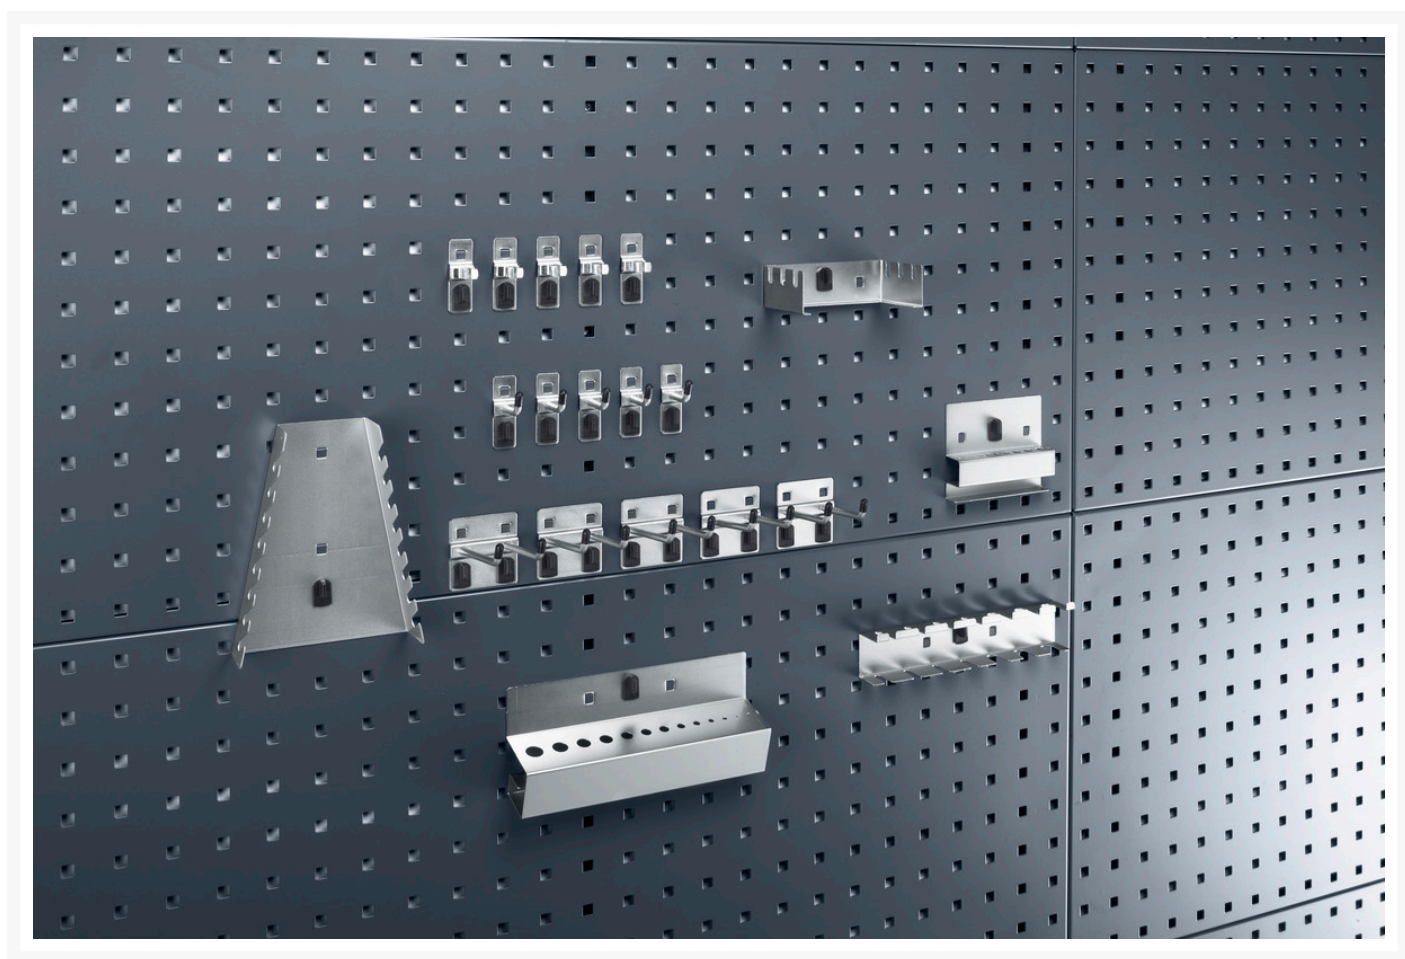

# 14031412 - accessoires perfo

## Description

accessoires perfo 20 pièces  
galvanisé

## Informations Complémentaires

bandeau	1
Largeur	380
Profondeur	140
Hauteur	140
Numé	94032080
Matériau du produit	Acier
Surface de produit	Galvanisé