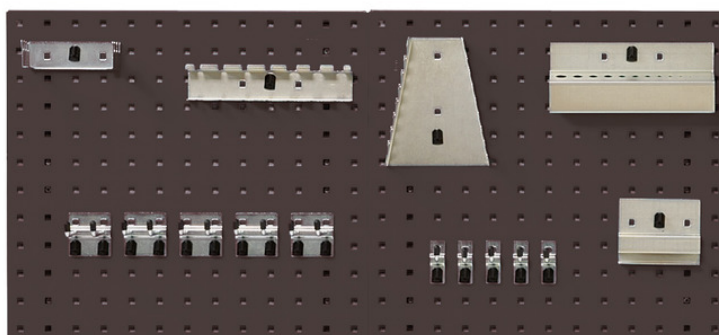

14031420. - Kit Panneaux Perfo et Accessoires

Description

Kit Panneaux Perfo et Accessoires 2 Panneaux de 0.5M et 15 Pièces

Images du produit

Informations Complémentaires

| | |
|---------------------|-------------------|
| Nombre de panneaux | 2 |
| bandeau | 0.45 |
| Largeur | 495 |
| Profondeur | 200 |
| Hauteur | 1000 |
| Numé | 94032080 |
| Matériau du produit | Tôle d'acier |
| Surface de produit | Couvert de poudre |

Choix du produit

| | |
|----------|-----------------|
| Couleur: | Gris anthracite |
| | Rouge pourpre |
| | Bleu gentiane |
| | Gris clair |