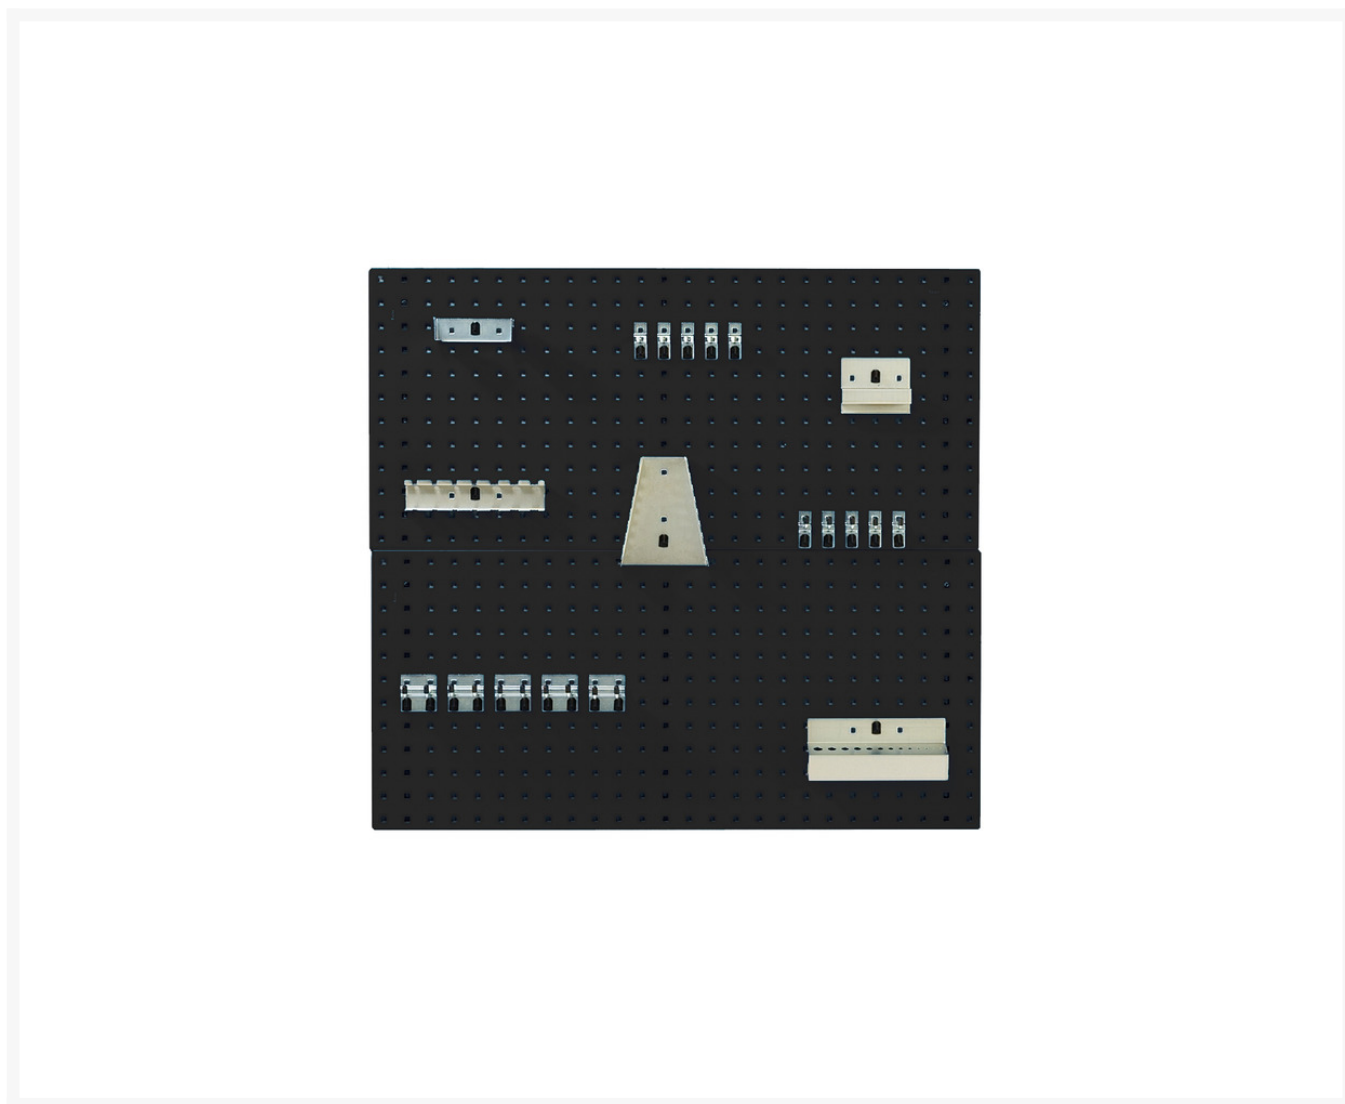

14031421. - Kit Panneaux Perfo et Accessoires

Description

Kit Panneaux Perfo et Accessoires 2 Panneaux de 1.0M et 20 Pièces

Images du produit

Informations Complémentaires

Nombre de panneaux	2
bandeau	0.90
Largeur	990
Profondeur	200
Hauteur	1000
Numé	94032080
Matériau du produit	Tôle d'acier
Surface de produit	Couvert de poudre

Choix du produit

Couleur:	Gris anthracite
	Rouge pourpre
	Bleu gentiane
	Gris clair