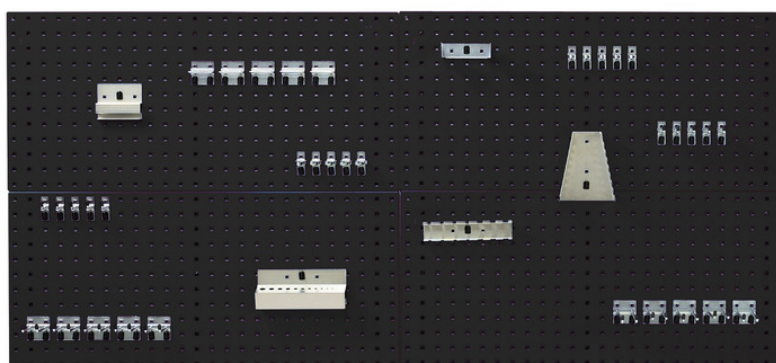

14031422. - Kit Panneaux Perfo et Accessoires

Description

Kit Panneaux Perfo et Accessoires 4 Panneaux de 1.0M et 40 Pièces

Images du produit

Informations Complémentaires

Nombre de panneaux	4
bandeau	1.80
Largeur	990
Profondeur	200
Hauteur	2000
Numé	94032080
Matériau du produit	Tôle d'acier
Surface de produit	Couvert de poudre

Choix du produit

Couleur:	Gris anthracite
	Rouge pourpre
	Bleu gentiane
	Gris clair