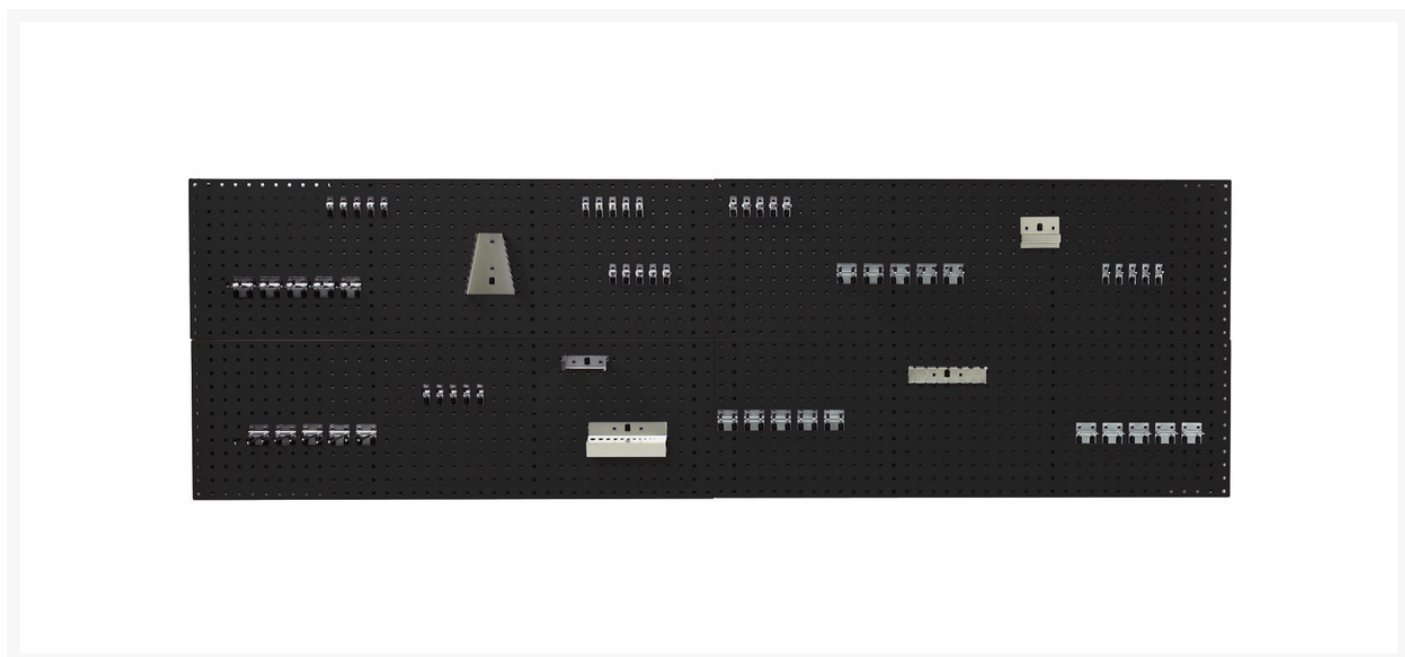

14031424. - Kit Panneaux Perfo et Accessoires

Description

Kit Panneaux Perfo et Accessoires 4 Panneaux de 1.5M et 60 Pièces

Images du produit

Informations Complémentaires

Nombre de panneaux	4
bandeau	2.72
Largeur	1496
Profondeur	200
Hauteur	2000
Numé	94032080
Matériau du produit	Tôle d'acier
Surface de produit	Couvert de poudre

Choix du produit

Couleur:	Gris anthracite
	Rouge pourpre
	Bleu gentiane
	Gris clair