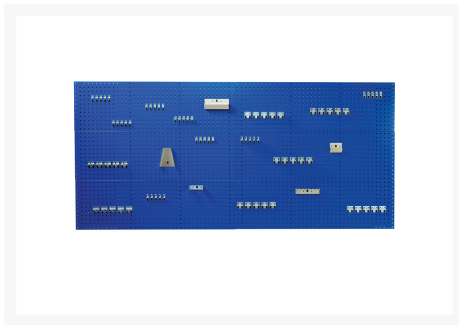

14031425. - Kit Panneaux Perfo et Accessoires

Description

Kit Panneaux Perfo et Accessoires 6 Panneaux de 1.5M et 80 Pièces

Images du produit

Informations Complémentaires

Nombre de panneaux	6
bandeau	4.07
Largeur	1496
Profondeur	200
Hauteur	3000
Numé	94032080
Matériau du produit	Tôle d'acier
Surface de produit	Couvert de poudre

Choix du produit

Couleur:	Gris anthracite
	Rouge pourpre
	Bleu gentiane
	Gris clair