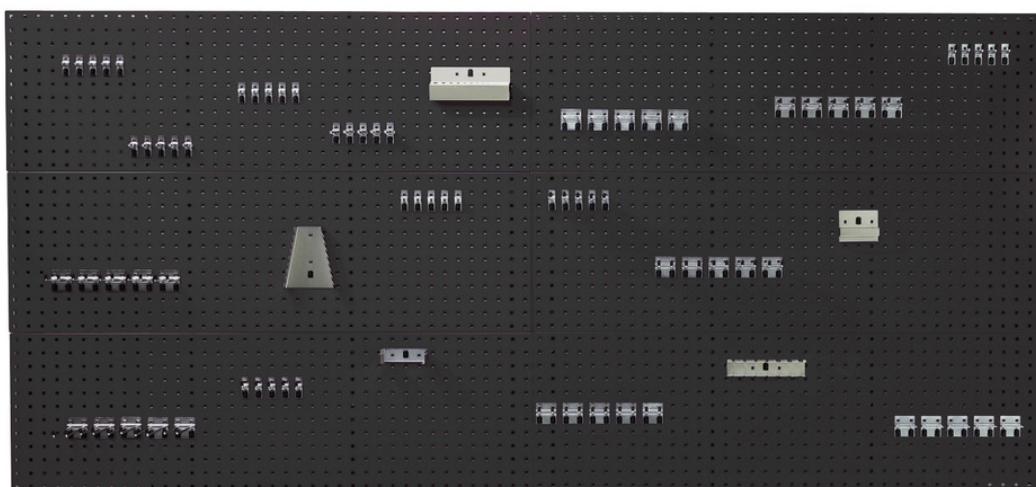

14031425. - Kit Panneaux Perfo et Accessoires

Description

Kit Panneaux Perfo et Accessoires 6 Panneaux de 1.5M et 80 Pièces

Images du produit

Informations Complémentaires

Nombre de panneaux	6
bandeau	4.07
Largeur	1496
Profondeur	200
Hauteur	3000
Numé	94032080
Matériau du produit	Tôle d'acier
Surface de produit	Couvert de poudre

Choix du produit

Couleur:	Gris anthracite
	Rouge pourpre
	Bleu gentiane
	Gris clair