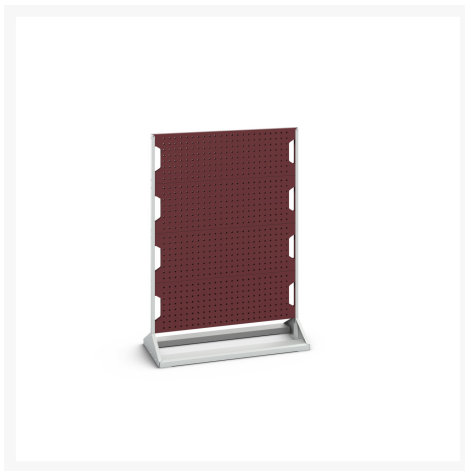

16917101. - Rack Perfo Fixe Double Face

Description

Rack Perfo Fixe Double Face Avec 8 Panneaux
LxPxH: 1000x550x1450mm

Images du produit

Informations Complémentaires

Largeur	1000
Profondeur	550
Hauteur	1450
Numé	94032080
Matériau du produit	Tôle d'acier
Surface de produit	Peint

Couleur:	Gris anthracite
----------	-----------------

	Rouge pourpre
--	---------------

	Bleu gentiane
--	---------------

	Gris clair
--	------------

Choix du produit