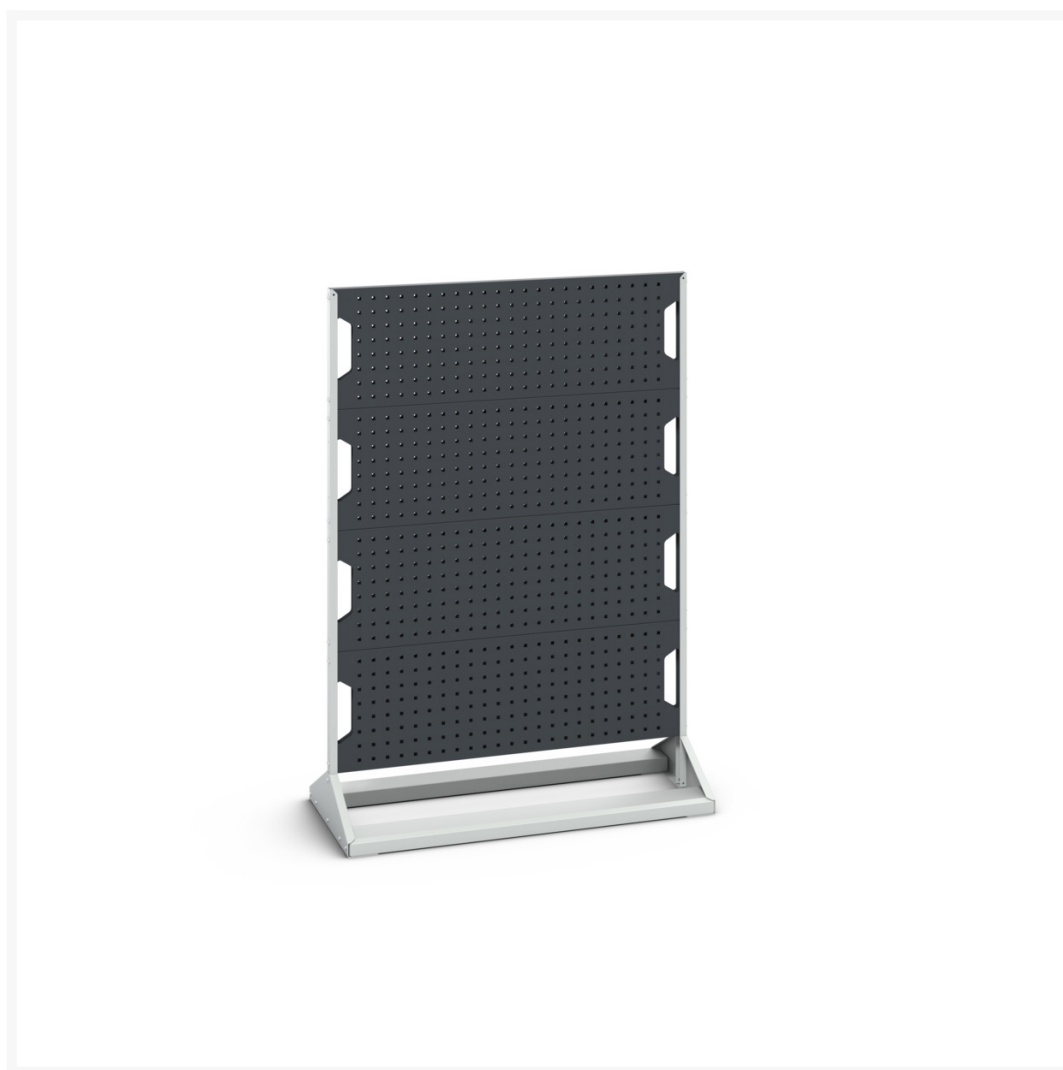

# 16917101. - Rack Perfo Fixe Double Face

## Description

Rack Perfo Fixe Double Face Avec 8 Panneaux  
LxPxH: 1000x550x1450mm

## Informations Complémentaires

Largeur	1000
Profondeur	550
Hauteur	1450
Numé	94032080
Matériau du produit	Tôle d'acier
Surface de produit	Peint

---

Couleur:	Gris anthracite
----------	-----------------

	Rouge pourpre
--	---------------