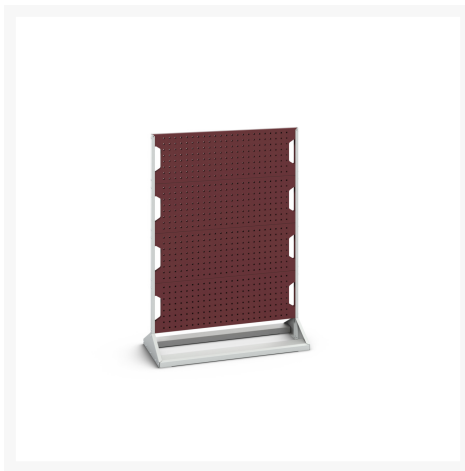

# 16917101. - Rack Perfo Fixe Double Face

## Description

Rack Perfo Fixe Double Face Avec 8 Panneaux  
LxPxH: 1000x550x1450mm

## Informations Complémentaires

Largeur	1000
Profondeur	550
Hauteur	1450
Numé	94032080
Matériau du produit	Tôle d'acier
Surface de produit	Peint

---

Couleur:	Gris anthracite
----------	-----------------

	Rouge pourpre
--	---------------