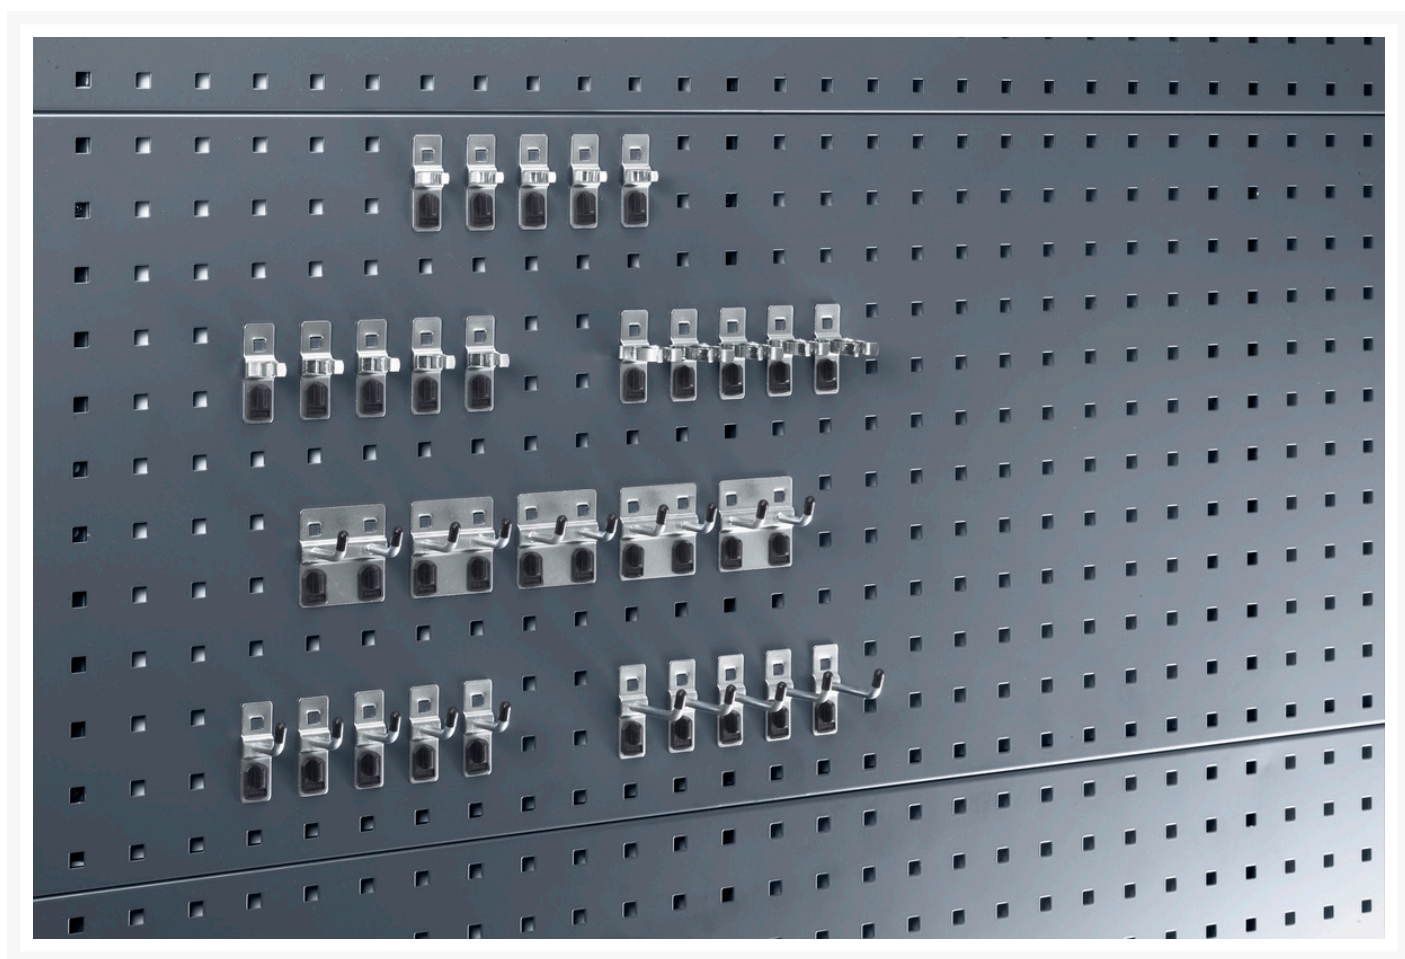

14031413 - accessoires perfo

Description

accessoires perfo 30 pièces
galvanisé

Images du produit

Informations Complémentaires

bandeau	1.50
Largeur	380
Profondeur	140
Hauteur	140
Numé	94032080
Matériau du produit	Acier
Surface de produit	Galvanisé