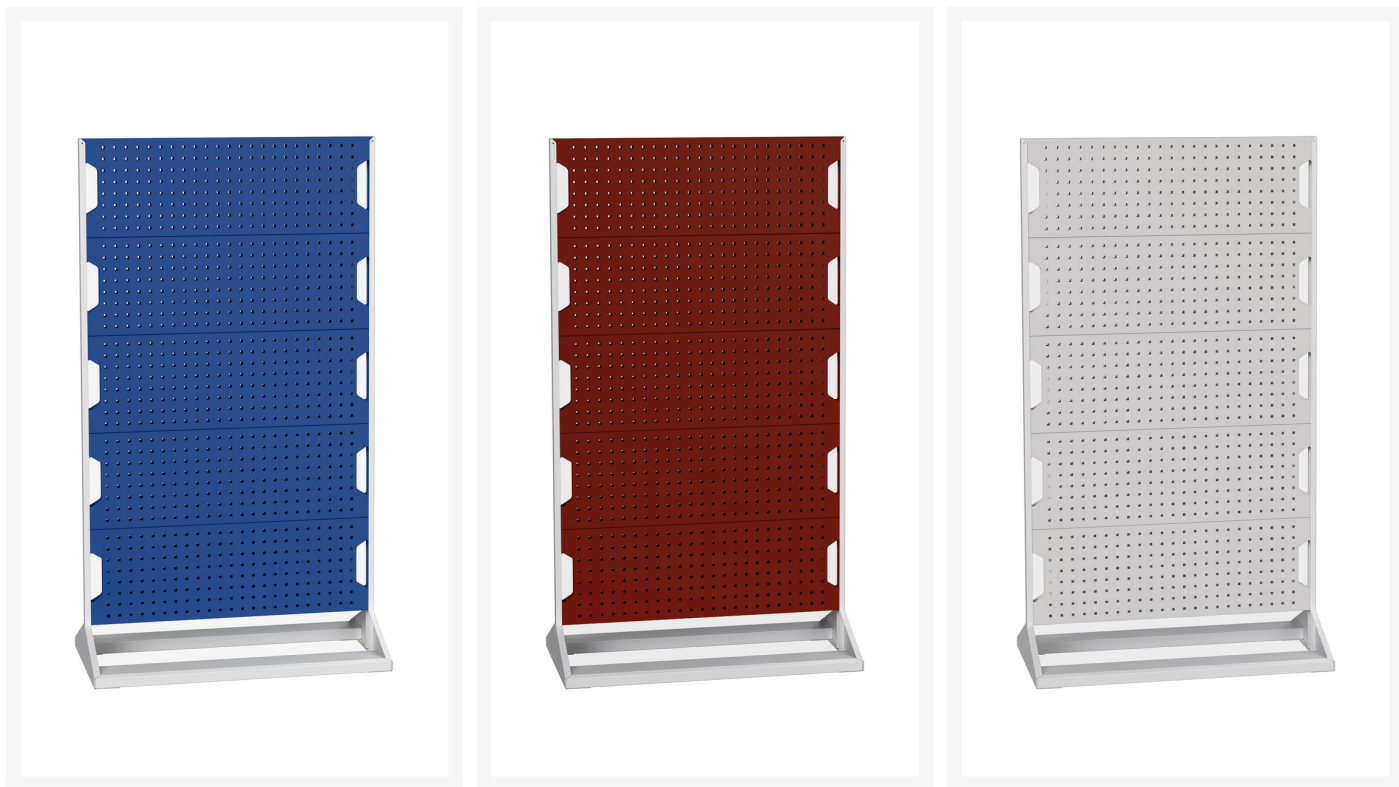

16917102. - Rack Perfo Fixe Double Face

Description

Rack Perfo Fixe Double Face Avec 10 Panneaux
LxPxH: 1000x550x1775mm

Informations Complémentaires

Largeur	1000
Profondeur	550
Hauteur	1775
Numé	94032080
Matériau du produit	Tôle d'acier
Surface de produit	Peint

Choix du produit

Couleur:	Gris anthracite
	Rouge pourpre
	Bleu gentiane
	Gris clair