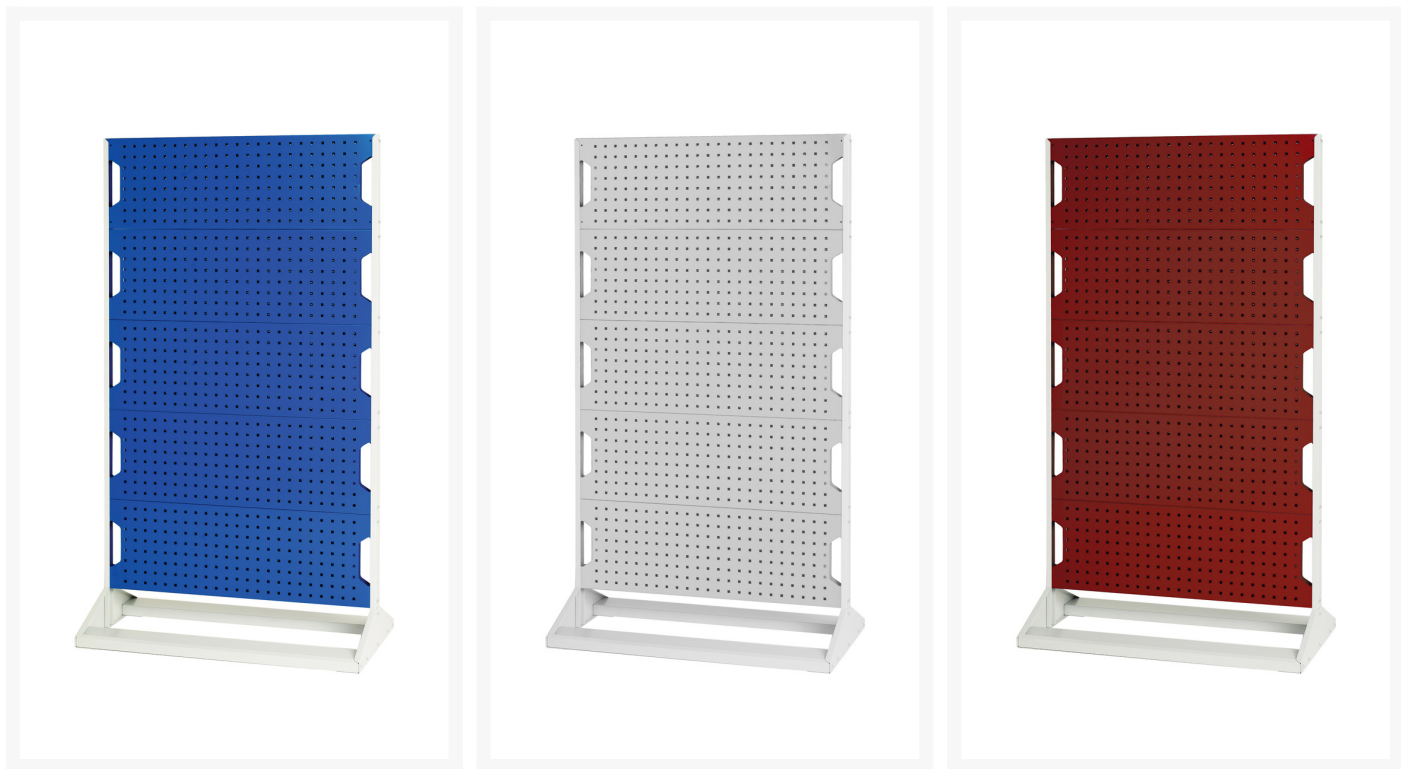

16917107. - Rack Perfo Fixe Simple Face

Description

Rack Perfo Fixe Simple Face Avec 5 Panneaux
LxPxH: 1000x550x1775mm

Informations Complémentaires

Largeur	1000
Profondeur	550
Hauteur	1775
Numé	94032080
Matériau du produit	Tôle d'acier
Surface de produit	Couvert de poudre

Choix du produit

Couleur:	Gris anthracite
	Rouge pourpre
	Bleu gentiane
	Gris clair