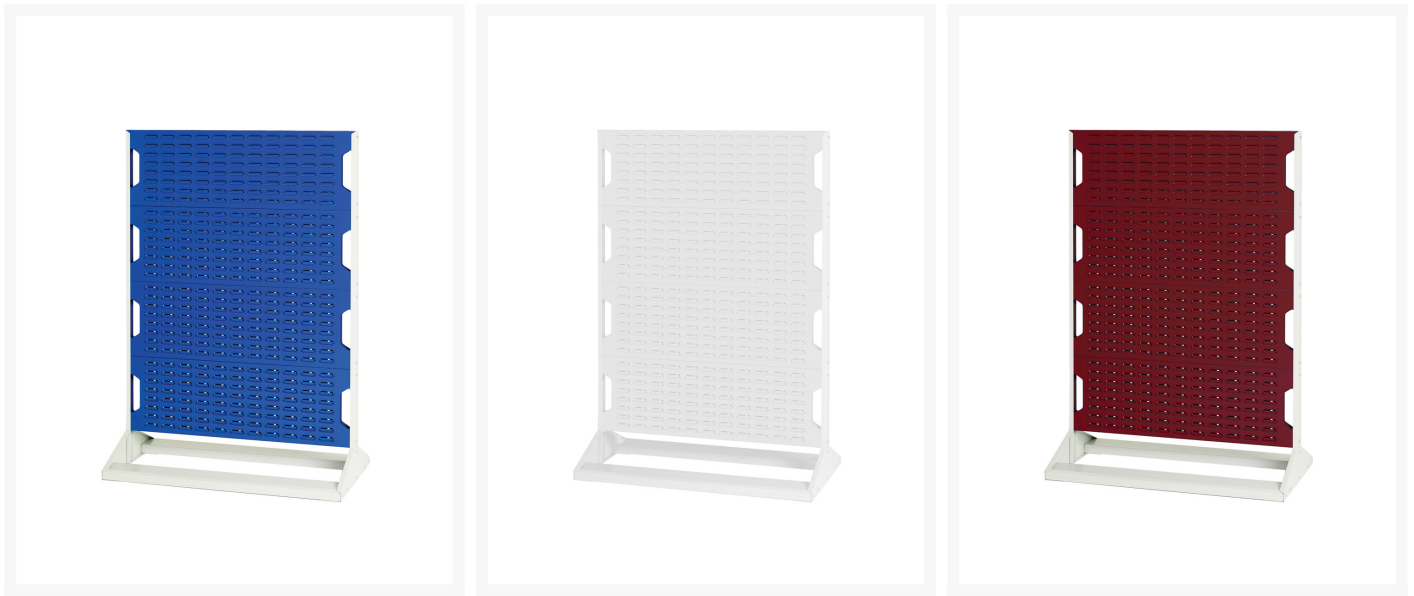

16917126. - Rack a Bacs Fixe Simple Face

Description

Rack a Bacs Fixe Simple Face Avec 4 Panneaux
LxPxH: 1000x550x1450mm

Images du produit

Informations Complémentaires

Largeur	1000
Profondeur	550
Hauteur	1450
Numé	94032080
Matériau du produit	Tôle d'acier
Surface de produit	Couvert de poudre

Choix du produit

Couleur:	Gris anthracite
	Rouge pourpre
	Bleu gentiane
	Gris clair