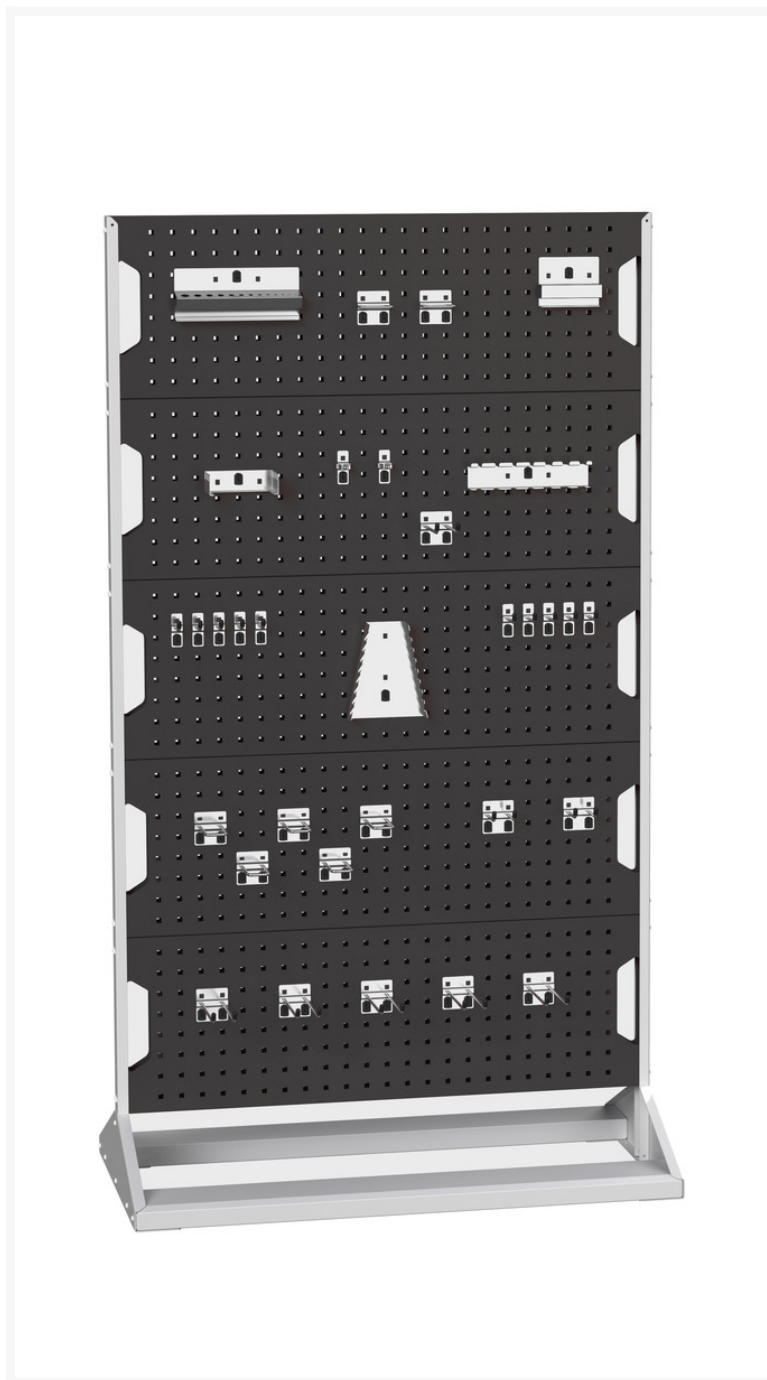

16917202. - Rack Perfo Fixe Double Face & Acc

Description

Rack Perfo Fixe Double Face & Acc 10 Panneaux & 70 Accessoires
LxPxH: 1000x550x1775mm

Informations Complémentaires

Largeur	1000
Profondeur	550
Hauteur	1775
Numé	94032080
Matériau du produit	Tôle d'acier
Surface de produit	Peint

Choix du produit

Couleur:	Gris anthracite
	Rouge pourpre
	Bleu gentiane
	Gris clair