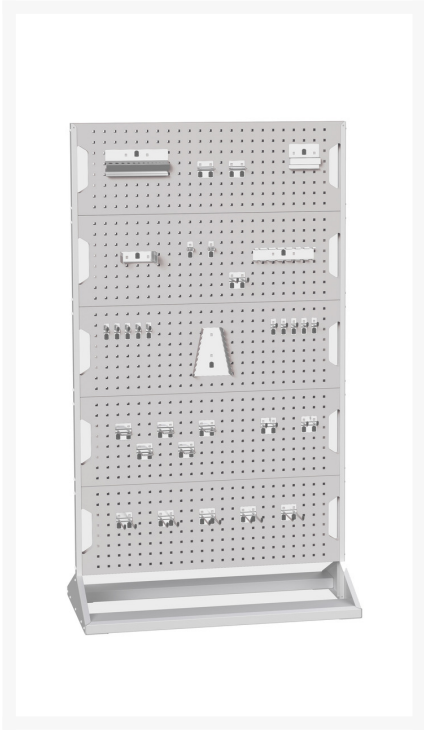

16917202. - Rack Perfo Fixe Double Face & Acc

Description

Rack Perfo Fixe Double Face & Acc 10 Panneaux & 70 Accessoires
LxPxH: 1000x550x1775mm

Informations Complémentaires

Largeur	1000
Profondeur	550
Hauteur	1775
Numé	94032080
Matériau du produit	Tôle d'acier
Surface de produit	Peint

Choix du produit

Couleur:	Gris anthracite
	Rouge pourpre
	Bleu gentiane
	Gris clair