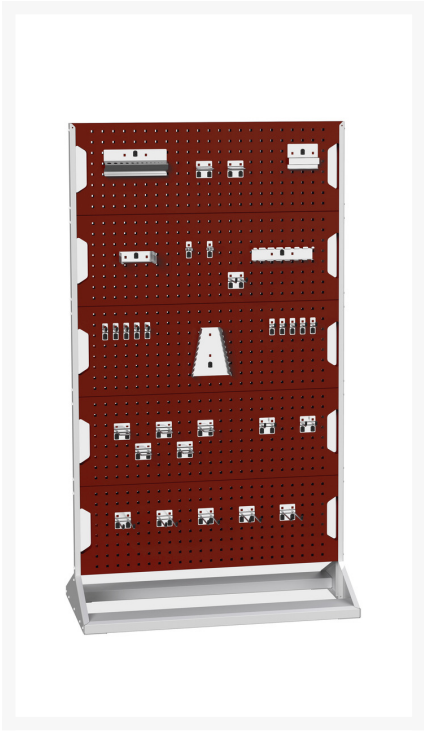

16917202. - Rack Perfo Fixe Double Face & Acc

Description

Rack Perfo Fixe Double Face & Acc 10 Panneaux & 70 Accessoires
LxPxH: 1000x550x1775mm

Informations Complémentaires

Largeur	1000
Profondeur	550
Hauteur	1775
Numé	94032080
Matériau du produit	Tôle d'acier
Surface de produit	Peint

Choix du produit

Couleur:	Gris anthracite
	Rouge pourpre
	Bleu gentiane
	Gris clair