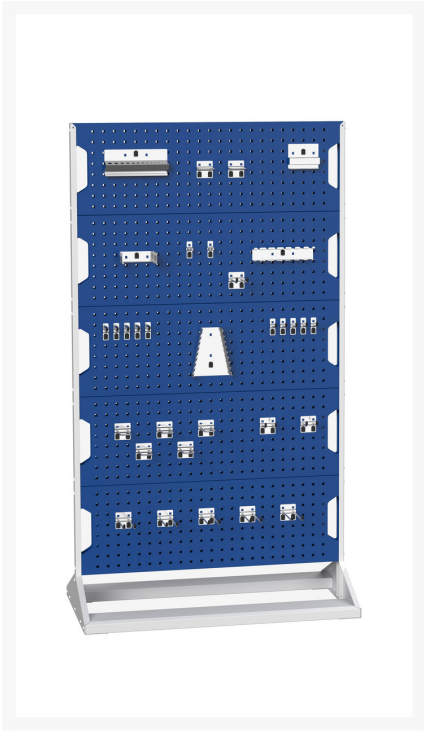

16917202. - Rack Perfo Fixe Double Face & Acc

Description

Rack Perfo Fixe Double Face & Acc 10 Panneaux & 70 Accessoires
LxPxH: 1000x550x1775mm

Informations Complémentaires

Largeur	1000
Profondeur	550
Hauteur	1775
Numé	94032080
Matériau du produit	Tôle d'acier
Surface de produit	Peint

Choix du produit

Couleur:	Gris anthracite
	Rouge pourpre
	Bleu gentiane
	Gris clair